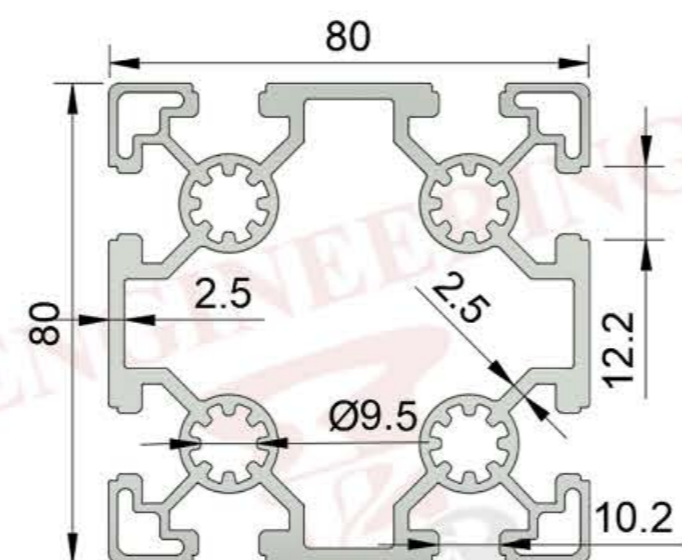

Profile Size (mm)	Part Number	Slot Width (mm)	Wt. Range (kg/m)
40x40-1SC	JA18-10-40401SC	10	1.230-1.390

Profile Size (mm)	Part Number	Slot Width (mm)	Wt. Range (kg/m)
40x40-2SC	JA19-10-40402SC	10	1.360-1.530

Profile Size (mm)	Part Number	Slot Width (mm)	Wt. Range (kg/m)
40x40-3SC	JA20-10-40403SC	10	1.380-1.550

Profile Size (mm)	Part Number	Slot Width (mm)	Wt. Range (kg/m)
40x40-R	JA21-10-4040R	10	1.050-1.180

Profile Size (mm)	Part Number	Slot Width (mm)	Wt. Range (kg/m)
40x80	JA22-10-4080	10	2.270-2.550

Profile Size (mm)	Part Number	Slot Width (mm)	Wt. Range (kg/m)
40x120	JA23-10-40120	10	3.310-3.730

Profile Size (mm)	Part Number	Slot Width (mm)	Wt. Range (kg/m)
40x160	JA24-10-40160	10	4.710-5.300

Profile Size (mm)	Part Number	Slot Width (mm)	Wt. Range (kg/m)
80x80	JA25-10-8080	10	3.800-4.280

Profile Size (mm)	Part Number	Slot Width (mm)	Wt. Range (kg/m)
45x45	JA26-10-4545	10	1.450-1.630

Profile Size (mm)	Part Number	Slot Width (mm)	Wt. Range (kg/m)
45x45-L	JA27-10-4545L	10	1.050-1.290