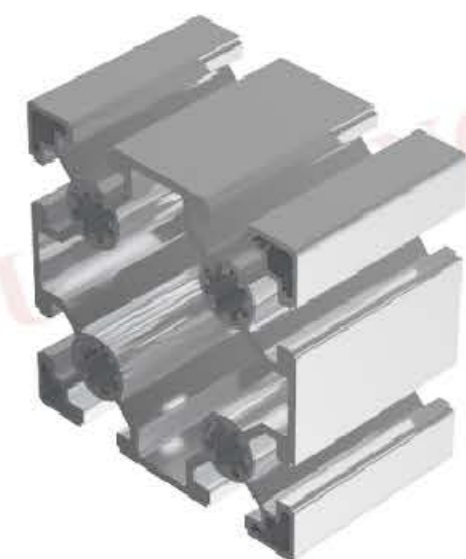

Profile Size (mm)	Part Number	Slot Width (mm)	Wt. Range (kg/m)
40x40-1SC	JA18-10-40401SC	10	1.230-1.390

Profile Size (mm)	Part Number	Slot Width (mm)	Wt. Range (kg/m)
40x40-2SC	JA19-10-40402SC	10	1.360-1.530

Profile Size (mm)	Part Number	Slot Width (mm)	Wt. Range (kg/m)
40x40-3SC	JA20-10-40403SC	10	1.380-1.550

Profile Size (mm)	Part Number	Slot Width (mm)	Wt. Range (kg/m)
40x40-R	JA21-10-4040R	10	1.050-1.180

Profile Size (mm)	Part Number	Slot Width (mm)	Wt. Range (kg/m)
40x80	JA22-10-4080	10	2.270-2.550

Profile Size (mm)	Part Number	Slot Width (mm)	Wt. Range (kg/m)
40x120	JA23-10-40120	10	3.310-3.730

Profile Size (mm)	Part Number	Slot Width (mm)	Wt. Range (kg/m)
40x160	JA24-10-40160	10	4.710-5.300