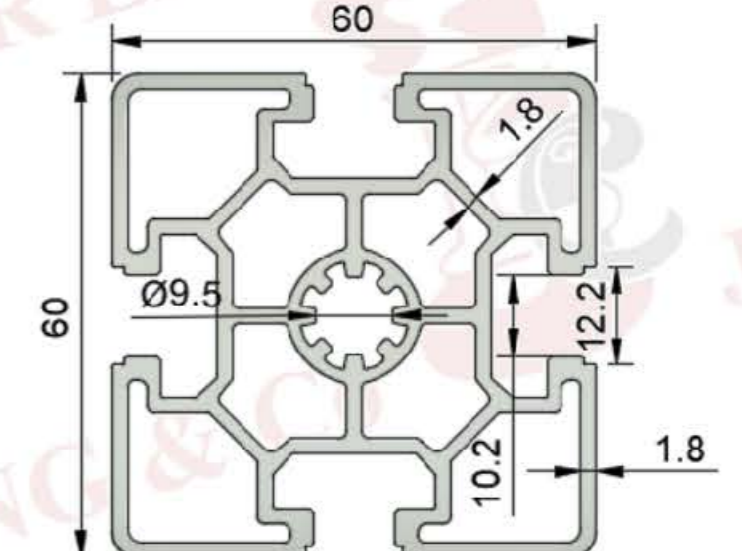

Profile Size (mm)	Part Number	Slot Width (mm)	Wt. Range (kg/m)
30x30	JA6-08-3030	8	0.800-0.900

Profile Size (mm)	Part Number	Slot Width (mm)	Wt. Range (kg/m)
20x40 (V-Slot)	JA3-06-2040V	6	0.730-0.820

Profile Size (mm)	Part Number	Slot Width (mm)	Wt. Range (kg/m)
30x30-1SC	JA7-08-30301SC	8	0.920-0.937

Profile Size (mm)	Part Number	Slot Width (mm)	Wt. Range (kg/m)
20x20	JA4-06-2020	6	0.480-0.540

Profile Size (mm)	Part Number	Slot Width (mm)	Wt. Range (kg/m)
30x30-2SC	JA8-08-30302SC	8	0.950-1.070

Profile Size (mm)	Part Number	Slot Width (mm)	Wt. Range (kg/m)
30x30-3SC	JA9-08-30303SC	8	1.000-1.120

Profile Size (mm)	Part Number	Slot Width (mm)	Wt. Range (kg/m)
30x30-R	JA10-08-3030R	8	0.710-0.800

Profile Size (mm)	Part Number	Slot Width (mm)	Wt. Range (kg/m)
30x60	JA11-08-3060	8	1.460-1.640

Profile Size (mm)	Part Number	Slot Width (mm)	Wt. Range (kg/m)
60x60-8 Slot	JA12-08-6060	8	2.340-2.640

Profile Size (mm)	Part Number	Slot Width (mm)	Wt. Range (kg/m)
60x60	JA13-10-6060	10	2.490-2.800

Profile Size (mm)	Part Number	Slot Width (mm)	Wt. Range (kg/m)
40x40-M	JA14-10-4040M	10	1.230-1.380

Profile Size (mm)	Part Number	Slot Width (mm)	Wt. Range (kg/m)
40x40-L	JA15-10-4040L	10	0.980-1.100