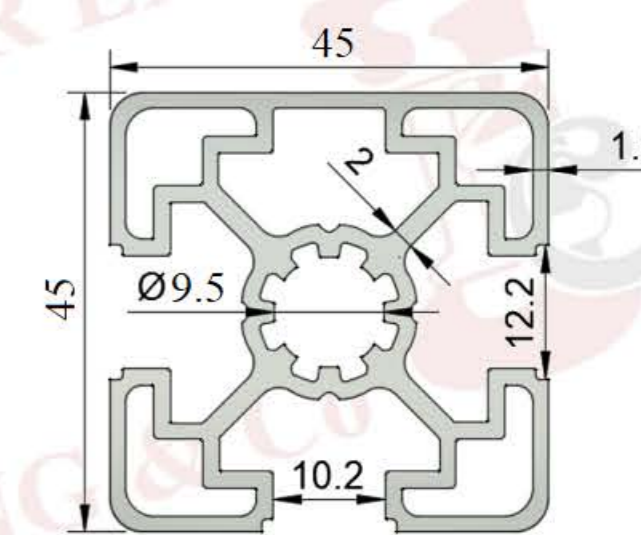

Profile Size (mm)	Part Number	Slot Width (mm)	Wt. Range (kg/m)
40x40-3SC	JA20-10-40403SC	10	1.380-1.550

Profile Size (mm)	Part Number	Slot Width (mm)	Wt. Range (kg/m)
40x40-R	JA21-10-4040R	10	1.050-1.180

Profile Size (mm)	Part Number	Slot Width (mm)	Wt. Range (kg/m)
40x80	JA22-10-4080	10	2.270-2.550

Profile Size (mm)	Part Number	Slot Width (mm)	Wt. Range (kg/m)
40x120	JA23-10-40120	10	3.310-3.730

Profile Size (mm)	Part Number	Slot Width (mm)	Wt. Range (kg/m)
40x160	JA24-10-40160	10	4.710-5.300

Profile Size (mm)	Part Number	Slot Width (mm)	Wt. Range (kg/m)
80x80	JA25-10-8080	10	3.800-4.280

Profile Size (mm)	Part Number	Slot Width (mm)	Wt. Range (kg/m)
45x45	JA26-10-4545	10	1.450-1.630

Profile Size (mm)	Part Number	Slot Width (mm)	Wt. Range (kg/m)
45x45-L	JA27-10-4545L	10	1.050-1.290

Profile Size (mm)	Part Number	Slot Width (mm)	Wt. Range (kg/m)
45x45-H	JA28-10-4545H	10	1.880-2.110

Profile Size (mm)	Part Number	Slot Width (mm)	Wt. Range (kg/m)
45x45-1SC	JA29-10-45451SC	10	1.510-1.680