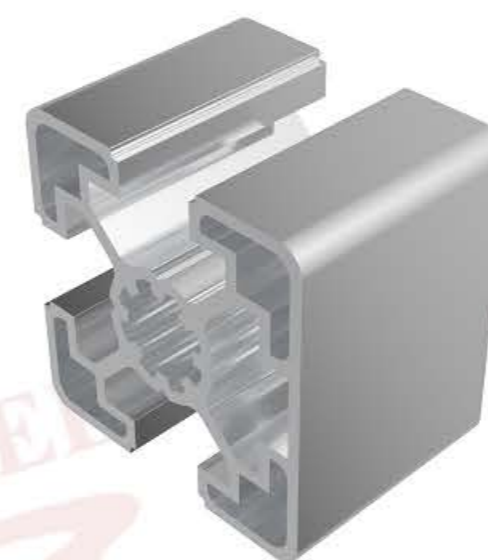

Profile Size (mm)	Part Number	Slot Width (mm)	Wt. Range (kg/m)
40x80	JA22-10-4080	10	2.270-2.550

Profile Size (mm)	Part Number	Slot Width (mm)	Wt. Range (kg/m)
40x120	JA23-10-40120	10	3.310-3.730

Profile Size (mm)	Part Number	Slot Width (mm)	Wt. Range (kg/m)
40x160	JA24-10-40160	10	4.710-5.300

Profile Size (mm)	Part Number	Slot Width (mm)	Wt. Range (kg/m)
80x80	JA25-10-8080	10	3.800-4.280

Profile Size (mm)	Part Number	Slot Width (mm)	Wt. Range (kg/m)
45x45	JA26-10-4545	10	1.450-1.630

Profile Size (mm)	Part Number	Slot Width (mm)	Wt. Range (kg/m)
45x45-L	JA27-10-4545L	10	1.050-1.290

Profile Size (mm)	Part Number	Slot Width (mm)	Wt. Range (kg/m)
45x45-H	JA28-10-4545H	10	1.880-2.110

Profile Size (mm)	Part Number	Slot Width (mm)	Wt. Range (kg/m)
45x45-1SC	JA29-10-45451SC	10	1.510-1.680