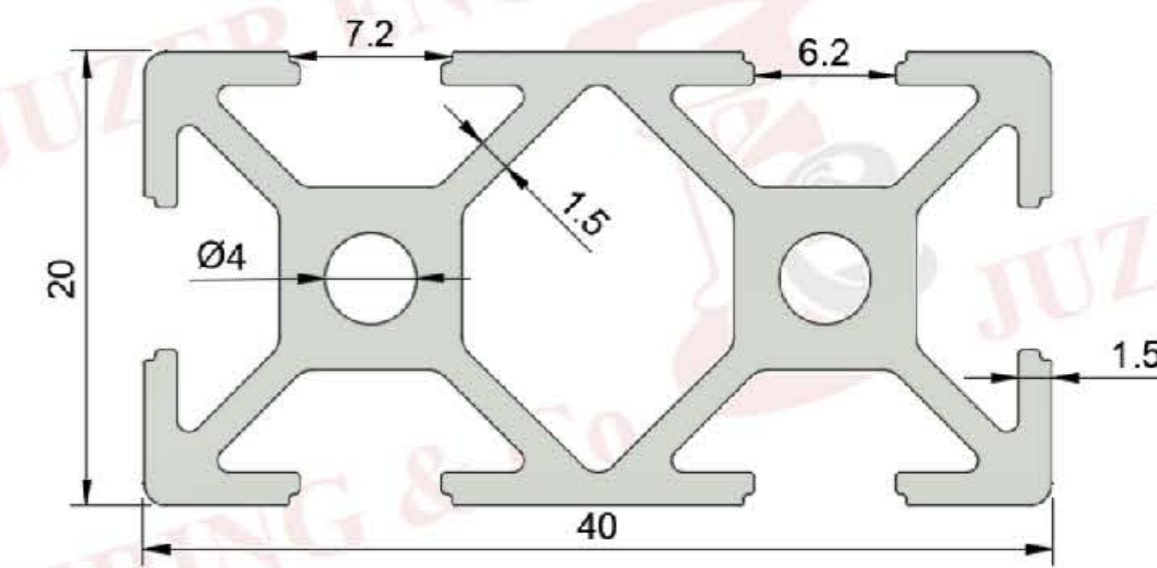

Profile Size (mm)	Part Number	Slot Width (mm)	Wt. Range (kg/m)
15x30	JA1-06-1530	6	0.550-0.620

Profile Size (mm)	Part Number	Slot Width (mm)	Wt. Range (kg/m)
20x40	JA5-06-2040	6	0.870-0.980

Profile Size (mm)	Part Number	Slot Width (mm)	Wt. Range (kg/m)
20x20 (V-Slot)	JA2-06-2020V	6	0.410-0.470

Profile Size (mm)	Part Number	Slot Width (mm)	Wt. Range (kg/m)
30x30	JA6-08-3030	8	0.800-0.900

Profile Size (mm)	Part Number	Slot Width (mm)	Wt. Range (kg/m)
20x40 (V-Slot)	JA3-06-2040V	6	0.730-0.820

Profile Size (mm)	Part Number	Slot Width (mm)	Wt. Range (kg/m)
30x30-1SC	JA7-08-30301SC	8	0.920-0.937

Profile Size (mm)	Part Number	Slot Width (mm)	Wt. Range (kg/m)
20x20	JA4-06-2020	6	0.480-0.540

Profile Size (mm)	Part Number	Slot Width (mm)	Wt. Range (kg/m)
30x30-2SC	JA8-08-30302SC	8	0.950-1.070

Profile Size (mm)	Part Number	Slot Width (mm)	Wt. Range (kg/m)
30x30-3SC	JA9-08-30303SC	8	1.000-1.120

Profile Size (mm)	Part Number	Slot Width (mm)	Wt. Range (kg/m)
45x90	JA34-10-4590	10	2.660-2.990

Profile Size (mm)	Part Number	Slot Width (mm)	Wt. Range (kg/m)
20x20-R	JA38-06-2020R	6	0.440-0.460

Profile Size (mm)	Part Number	Slot Width (mm)	Wt. Range (kg/m)
90x90	JA35-10-9090	10	4.450-5.010