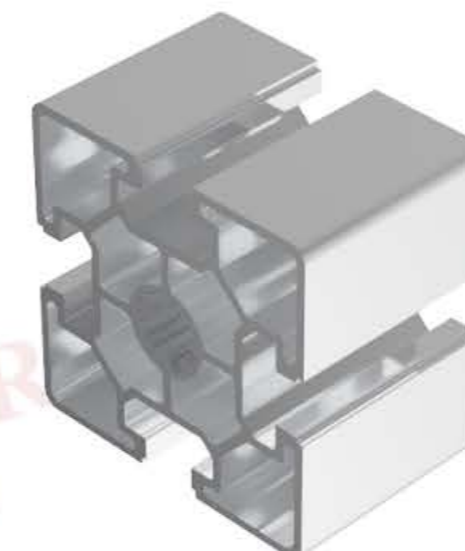

Profile Size (mm)	Part Number	Slot Width (mm)	Wt. Range (kg/m)
30x30	JA6-08-3030	8	0.800-0.900

Profile Size (mm)	Part Number	Slot Width (mm)	Wt. Range (kg/m)
20x40 (V-Slot)	JA3-06-2040V	6	0.730-0.820

Profile Size (mm)	Part Number	Slot Width (mm)	Wt. Range (kg/m)
30x30-1SC	JA7-08-30301SC	8	0.920-0.937

Profile Size (mm)	Part Number	Slot Width (mm)	Wt. Range (kg/m)
20x20	JA4-06-2020	6	0.480-0.540

Profile Size (mm)	Part Number	Slot Width (mm)	Wt. Range (kg/m)
30x30-2SC	JA8-08-30302SC	8	0.950-1.070

Profile Size (mm)	Part Number	Slot Width (mm)	Wt. Range (kg/m)
30x30-3SC	JA9-08-30303SC	8	1.000-1.120

Profile Size (mm)	Part Number	Slot Width (mm)	Wt. Range (kg/m)
30x30-R	JA10-08-3030R	8	0.710-0.800

Profile Size (mm)	Part Number	Slot Width (mm)	Wt. Range (kg/m)
30x60	JA11-08-3060	8	1.460-1.640

Profile Size (mm)	Part Number	Slot Width (mm)	Wt. Range (kg/m)
60x60-8 Slot	JA12-08-6060	8	2.340-2.640