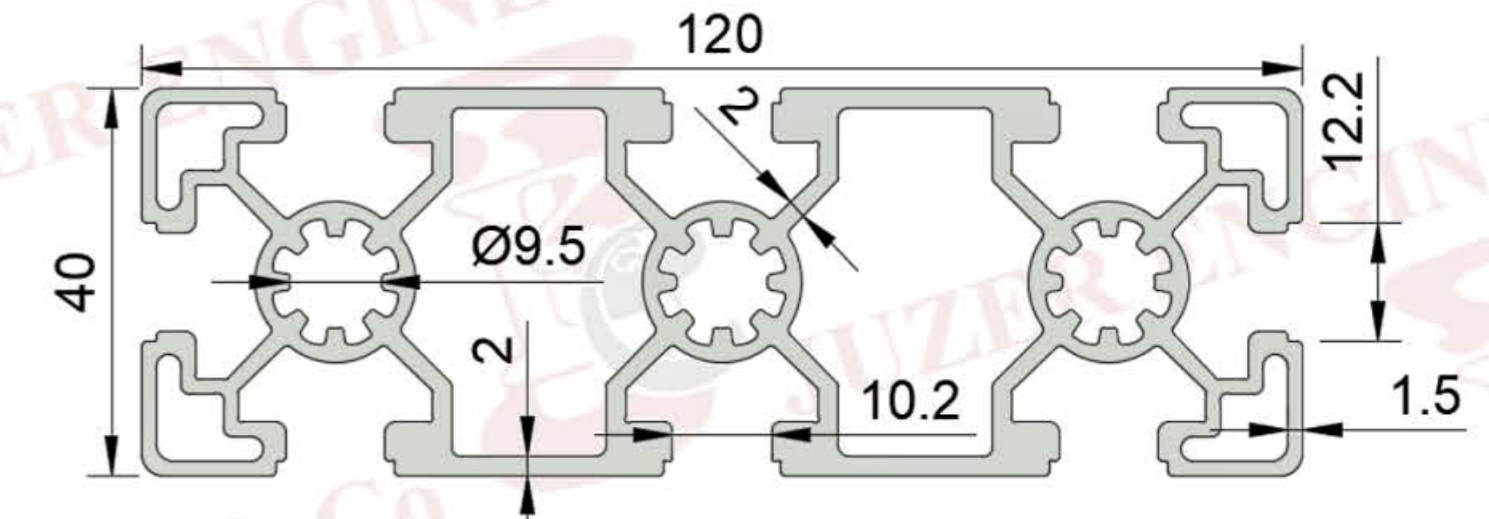

Profile Size (mm)	Part Number	Slot Width (mm)	Wt. Range (kg/m)
40x40-H	JA16-10-4040H	10	1.470-1.660

Profile Size (mm)	Part Number	Slot Width (mm)	Wt. Range (kg/m)
40x40-SQ	JA17-10-4040SQ	10	1.380-1.560

Profile Size (mm)	Part Number	Slot Width (mm)	Wt. Range (kg/m)
40x40-1SC	JA18-10-40401SC	10	1.230-1.390

Profile Size (mm)	Part Number	Slot Width (mm)	Wt. Range (kg/m)
40x40-2SC	JA19-10-40402SC	10	1.360-1.530

Profile Size (mm)	Part Number	Slot Width (mm)	Wt. Range (kg/m)
40x40-3SC	JA20-10-40403SC	10	1.380-1.550

Profile Size (mm)	Part Number	Slot Width (mm)	Wt. Range (kg/m)
40x40-R	JA21-10-4040R	10	1.050-1.180

Profile Size (mm)	Part Number	Slot Width (mm)	Wt. Range (kg/m)
40x80	JA22-10-4080	10	2.270-2.550

Profile Size (mm)	Part Number	Slot Width (mm)	Wt. Range (kg/m)
40x120	JA23-10-40120	10	3.310-3.730

Profile Size (mm)	Part Number	Slot Width (mm)	Wt. Range (kg/m)
40x160	JA24-10-40160	10	4.710-5.300