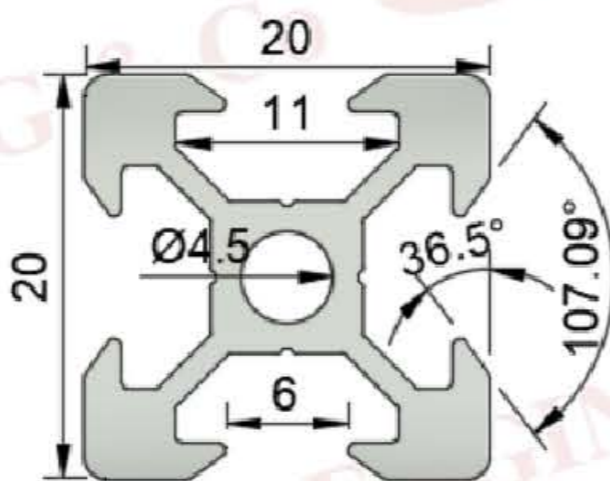

Profile Size (mm)	Part Number	Slot Width (mm)	Wt. Range (kg/m)
15x30	JA1-06-1530	6	0.550-0.620

Profile Size (mm)	Part Number	Slot Width (mm)	Wt. Range (kg/m)
20x40	JA5-06-2040	6	0.870-0.980

Profile Size (mm)	Part Number	Slot Width (mm)	Wt. Range (kg/m)
20x20 (V-Slot)	JA2-06-2020V	6	0.410-0.470

Profile Size (mm)	Part Number	Slot Width (mm)	Wt. Range (kg/m)
30x30	JA6-08-3030	8	0.800-0.900

Profile Size (mm)	Part Number	Slot Width (mm)	Wt. Range (kg/m)
20x40 (V-Slot)	JA3-06-2040V	6	0.730-0.820

Profile Size (mm)	Part Number	Slot Width (mm)	Wt. Range (kg/m)
30x30-1SC	JA7-08-30301SC	8	0.920-0.937

Profile Size (mm)	Part Number	Slot Width (mm)	Wt. Range (kg/m)
20x20	JA4-06-2020	6	0.480-0.540

Profile Size (mm)	Part Number	Slot Width (mm)	Wt. Range (kg/m)
30x30-2SC	JA8-08-30302SC	8	0.950-1.070

Profile Size (mm)	Part Number	Slot Width (mm)	Wt. Range (kg/m)
30x30-3SC	JA9-08-30303SC	8	1.000-1.120

Profile Size (mm)	Part Number	Slot Width (mm)	Wt. Range (kg/m)
45x90	JA34-10-4590	10	2.660-2.990

Profile Size (mm)	Part Number	Slot Width (mm)	Wt. Range (kg/m)
20x20-R	JA38-06-2020R	6	0.440-0.460

Profile Size (mm)	Part Number	Slot Width (mm)	Wt. Range (kg/m)
90x90	JA35-10-9090	10	4.450-5.010