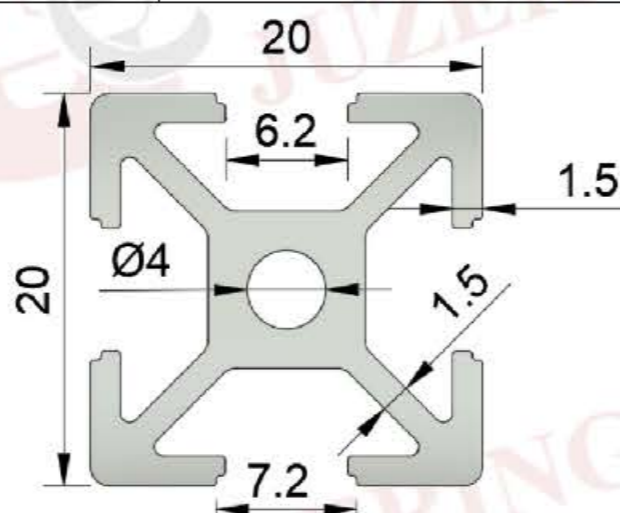

Profile Size (mm)	Part Number	Slot Width (mm)	Wt. Range (kg/m)
15x30	JA1-06-1530	6	0.550-0.620

Profile Size (mm)	Part Number	Slot Width (mm)	Wt. Range (kg/m)
20x40	JA5-06-2040	6	0.870-0.980

Profile Size (mm)	Part Number	Slot Width (mm)	Wt. Range (kg/m)
20x20 (V-Slot)	JA2-06-2020V	6	0.410-0.470

Profile Size (mm)	Part Number	Slot Width (mm)	Wt. Range (kg/m)
30x30	JA6-08-3030	8	0.800-0.900

Profile Size (mm)	Part Number	Slot Width (mm)	Wt. Range (kg/m)
20x40 (V-Slot)	JA3-06-2040V	6	0.730-0.820

Profile Size (mm)	Part Number	Slot Width (mm)	Wt. Range (kg/m)
30x30-1SC	JA7-08-30301SC	8	0.920-0.937

Profile Size (mm)	Part Number	Slot Width (mm)	Wt. Range (kg/m)
20x20	JA4-06-2020	6	0.480-0.540

Profile Size (mm)	Part Number	Slot Width (mm)	Wt. Range (kg/m)
30x30-2SC	JA8-08-30302SC	8	0.950-1.070

Profile Size (mm)	Part Number	Slot Width (mm)	Wt. Range (kg/m)
30x30-3SC	JA9-08-30303SC	8	1.000-1.120

Profile Size (mm)	Part Number	Slot Width (mm)	Wt. Range (kg/m)
45x90	JA34-10-4590	10	2.660-2.990

Profile Size (mm)	Part Number	Slot Width (mm)	Wt. Range (kg/m)
20x20-R	JA38-06-2020R	6	0.440-0.460

Profile Size (mm)	Part Number	Slot Width (mm)	Wt. Range (kg/m)
90x90	JA35-10-9090	10	4.450-5.010