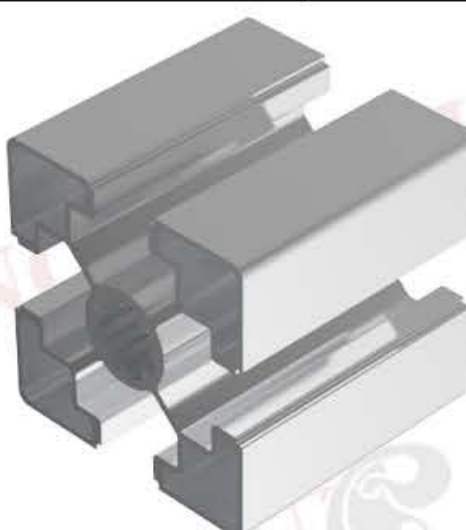

Profile Size (mm)	Part Number	Slot Width (mm)	Wt. Range (kg/m)
40x40-3SC	JA20-10-40403SC	10	1.380-1.550

Profile Size (mm)	Part Number	Slot Width (mm)	Wt. Range (kg/m)
40x40-R	JA21-10-4040R	10	1.050-1.180

Profile Size (mm)	Part Number	Slot Width (mm)	Wt. Range (kg/m)
40x80	JA22-10-4080	10	2.270-2.550

Profile Size (mm)	Part Number	Slot Width (mm)	Wt. Range (kg/m)
40x120	JA23-10-40120	10	3.310-3.730

Profile Size (mm)	Part Number	Slot Width (mm)	Wt. Range (kg/m)
40x160	JA24-10-40160	10	4.710-5.300

Profile Size (mm)	Part Number	Slot Width (mm)	Wt. Range (kg/m)
80x80	JA25-10-8080	10	3.800-4.280

Profile Size (mm)	Part Number	Slot Width (mm)	Wt. Range (kg/m)
45x45	JA26-10-4545	10	1.450-1.630

Profile Size (mm)	Part Number	Slot Width (mm)	Wt. Range (kg/m)
45x45-L	JA27-10-4545L	10	1.050-1.290