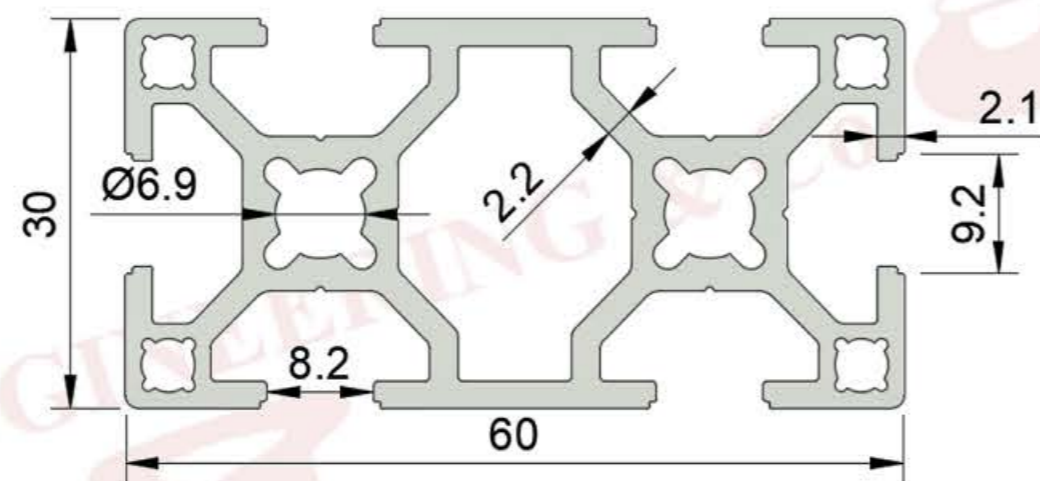

Profile Size (mm)	Part Number	Slot Width (mm)	Wt. Range (kg/m)
30x30	JA6-08-3030	8	0.800-0.900

Profile Size (mm)	Part Number	Slot Width (mm)	Wt. Range (kg/m)
20x40 (V-Slot)	JA3-06-2040V	6	0.730-0.820

Profile Size (mm)	Part Number	Slot Width (mm)	Wt. Range (kg/m)
30x30-1SC	JA7-08-30301SC	8	0.920-0.937

Profile Size (mm)	Part Number	Slot Width (mm)	Wt. Range (kg/m)
20x20	JA4-06-2020	6	0.480-0.540

Profile Size (mm)	Part Number	Slot Width (mm)	Wt. Range (kg/m)
30x30-2SC	JA8-08-30302SC	8	0.950-1.070

Profile Size (mm)	Part Number	Slot Width (mm)	Wt. Range (kg/m)
30x30-3SC	JA9-08-30303SC	8	1.000-1.120

Profile Size (mm)	Part Number	Slot Width (mm)	Wt. Range (kg/m)
30x30-R	JA10-08-3030R	8	0.710-0.800

Profile Size (mm)	Part Number	Slot Width (mm)	Wt. Range (kg/m)
30x60	JA11-08-3060	8	1.460-1.640

Profile Size (mm)	Part Number	Slot Width (mm)	Wt. Range (kg/m)
60x60-8 Slot	JA12-08-6060	8	2.340-2.640

Profile Size (mm)	Part Number	Slot Width (mm)	Wt. Range (kg/m)
60x60	JA13-10-6060	10	2.490-2.800

Profile Size (mm)	Part Number	Slot Width (mm)	Wt. Range (kg/m)
40x40-M	JA14-10-4040M	10	1.230-1.380

Profile Size (mm)	Part Number	Slot Width (mm)	Wt. Range (kg/m)
40x40-L	JA15-10-4040L	10	0.980-1.100