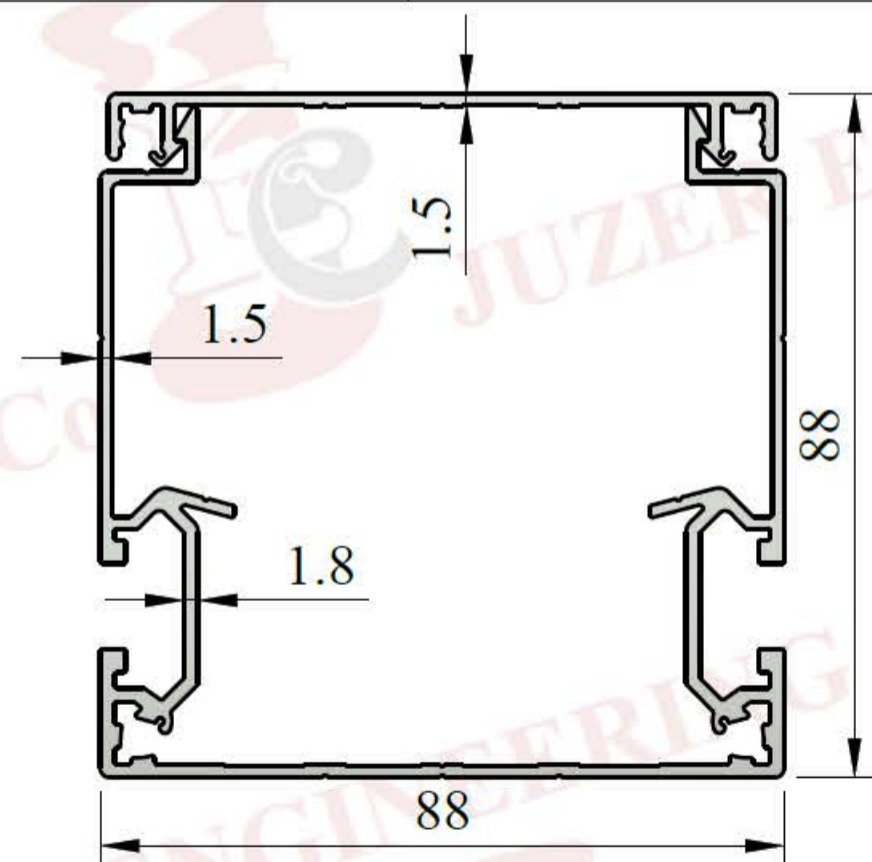

Profile Size (mm)	Part Number	Slot Width (mm)	Wt. Range (kg/m)
45x45-H	JA28-10-4545H	10	1.880-2.110

Profile Size (mm)	Part Number	Slot Width (mm)	Wt. Range (kg/m)
45x45-1SC	JA29-10-45451SC	10	1.510-1.680

Profile Size (mm)	Part Number	Slot Width (mm)	Wt. Range (kg/m)
45x45-R	JA32-10-4545R	10	1.250-1.400

Profile Size (mm)	Part Number	Slot Width (mm)	Wt. Range (kg/m)
45x60	JA33-10-4560	10	2.420-2.720

Profile Size (mm)	Part Number	Slot Width (mm)	Wt. Range (kg/m)
60x60-H	JA37-10-6060H	10	3.800-4.000

Profile Size (mm)	Part Number	Slot Width (mm)	Wt. Range (kg/m)
45x90	JA34-10-4590	10	2.660-2.990

Profile Size (mm)	Part Number	Slot Width (mm)	Wt. Range (kg/m)
20x20-R	JA38-06-2020R	6	0.440-0.460

Profile Size (mm)	Part Number	Slot Width (mm)	Wt. Range (kg/m)
90x90	JA35-10-9090	10	4.450-5.010

Profile Size (mm)	Part Number	Slot Width (mm)	Wt. Range (kg/m)
50x50	JA36-10-5050	10	2.250-2.520

Duct Size (mm)	Part Number	Wt. Range (kg/m)	Face Area (sq.mm)
45x45	JAD01-4545	1.110-1.210	428

Duct Size (mm)	Part Number	Wt. Range (kg/m)	Face Area (sq.mm)
45x90	JAD02-4590	1.630-1.730	622