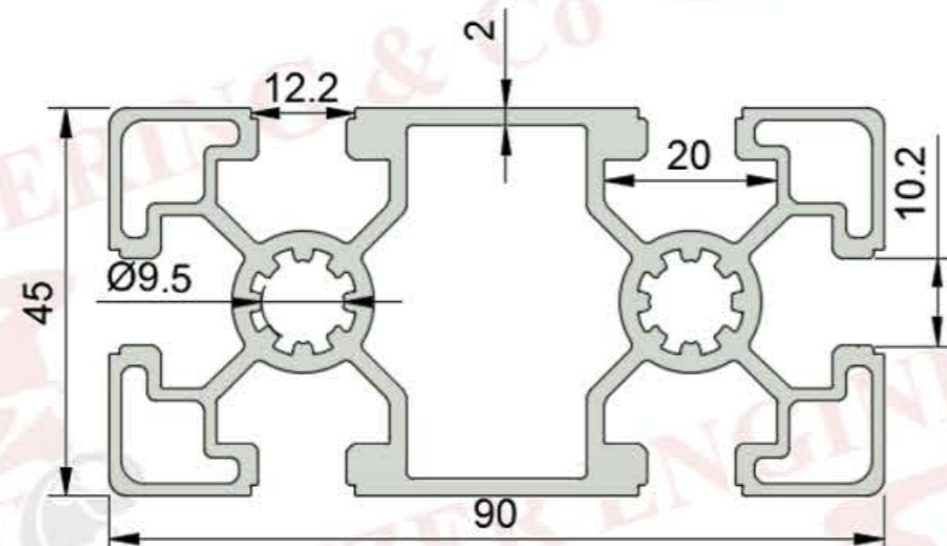

Profile Size (mm)	Part Number	Slot Width (mm)	Wt. Range (kg/m)
45x45-H	JA28-10-4545H	10	1.880-2.110

Profile Size (mm)	Part Number	Slot Width (mm)	Wt. Range (kg/m)
45x45-1SC	JA29-10-45451SC	10	1.510-1.680

Profile Size (mm)	Part Number	Slot Width (mm)	Wt. Range (kg/m)
45x45-2SC	JA30-10-45452SC	10	1.560-1.750

Profile Size (mm)	Part Number	Slot Width (mm)	Wt. Range (kg/m)
45x45-3SC	JA31-10-45453SC	10	1.600-1.810

Profile Size (mm)	Part Number	Slot Width (mm)	Wt. Range (kg/m)
45x45-R	JA32-10-4545R	10	1.250-1.400

Profile Size (mm)	Part Number	Slot Width (mm)	Wt. Range (kg/m)
45x60	JA33-10-4560	10	2.420-2.720

Profile Size (mm)	Part Number	Slot Width (mm)	Wt. Range (kg/m)
60x60-H	JA37-10-6060H	10	3.800-4.000

Profile Size (mm)	Part Number	Slot Width (mm)	Wt. Range (kg/m)
45x90	JA34-10-4590	10	2.660-2.990

Profile Size (mm)	Part Number	Slot Width (mm)	Wt. Range (kg/m)
20x20-R	JA38-06-2020R	6	0.440-0.460

Profile Size (mm)	Part Number	Slot Width (mm)	Wt. Range (kg/m)
90x90	JA35-10-9090	10	4.450-5.010