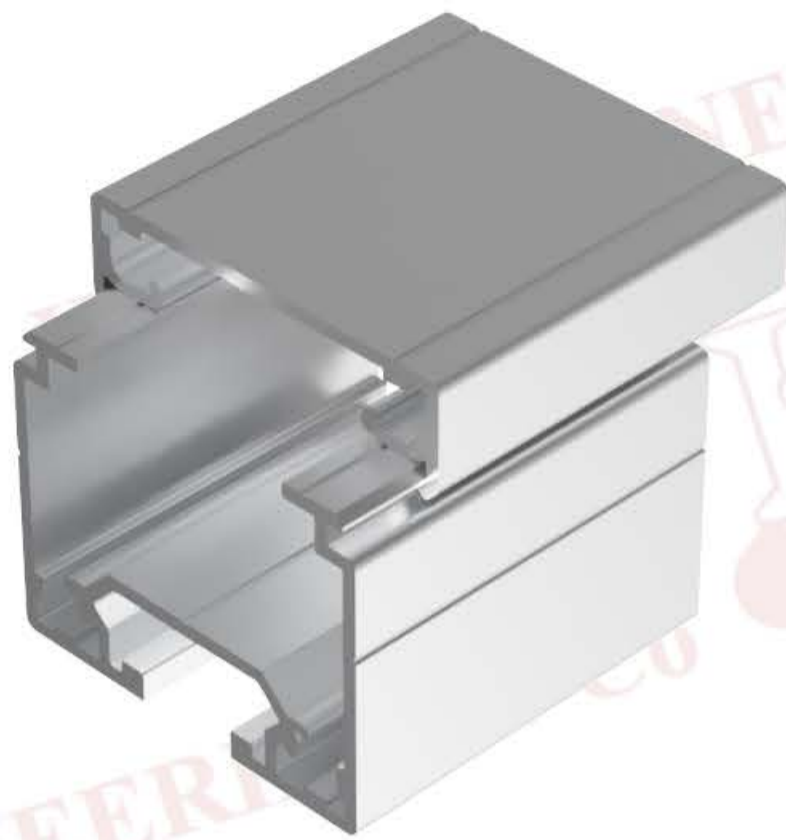

Duct Size (mm)	Part Number	Wt. Range (kg/m)	Face Area (sq.mm)
45x45	JAD01-4545	1.110-1.210	428