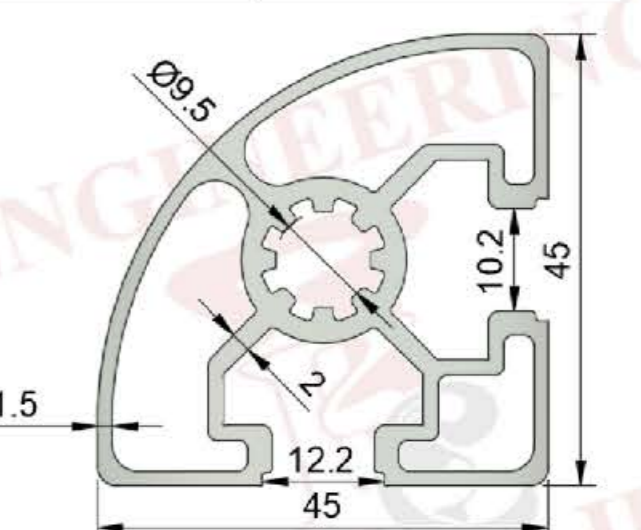

Profile Size (mm)	Part Number	Slot Width (mm)	Wt. Range (kg/m)
40x80	JA22-10-4080	10	2.270-2.550

Profile Size (mm)	Part Number	Slot Width (mm)	Wt. Range (kg/m)
40x120	JA23-10-40120	10	3.310-3.730

Profile Size (mm)	Part Number	Slot Width (mm)	Wt. Range (kg/m)
40x160	JA24-10-40160	10	4.710-5.300

Profile Size (mm)	Part Number	Slot Width (mm)	Wt. Range (kg/m)
80x80	JA25-10-8080	10	3.800-4.280

Profile Size (mm)	Part Number	Slot Width (mm)	Wt. Range (kg/m)
45x45	JA26-10-4545	10	1.450-1.630

Profile Size (mm)	Part Number	Slot Width (mm)	Wt. Range (kg/m)
45x45-L	JA27-10-4545L	10	1.050-1.290

Profile Size (mm)	Part Number	Slot Width (mm)	Wt. Range (kg/m)
45x45-H	JA28-10-4545H	10	1.880-2.110

Profile Size (mm)	Part Number	Slot Width (mm)	Wt. Range (kg/m)
45x45-1SC	JA29-10-45451SC	10	1.510-1.680

Profile Size (mm)	Part Number	Slot Width (mm)	Wt. Range (kg/m)
45x45-2SC	JA30-10-45452SC	10	1.560-1.750

Profile Size (mm)	Part Number	Slot Width (mm)	Wt. Range (kg/m)
45x45-3SC	JA31-10-45453SC	10	1.600-1.810