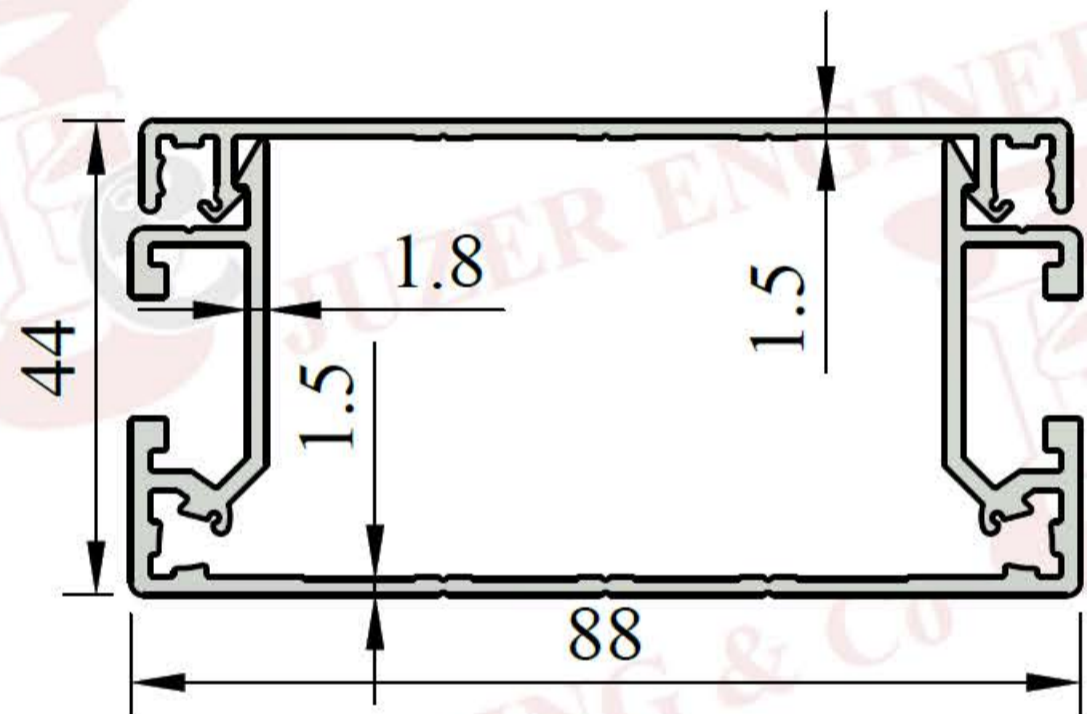

Profile Size (mm)	Part Number	Slot Width (mm)	Wt. Range (kg/m)
45x45-H	JA28-10-4545H	10	1.880-2.110

Profile Size (mm)	Part Number	Slot Width (mm)	Wt. Range (kg/m)
45x45-1SC	JA29-10-45451SC	10	1.510-1.680

Profile Size (mm)	Part Number	Slot Width (mm)	Wt. Range (kg/m)
45x45-R	JA32-10-4545R	10	1.250-1.400

Profile Size (mm)	Part Number	Slot Width (mm)	Wt. Range (kg/m)
45x60	JA33-10-4560	10	2.420-2.720

Profile Size (mm)	Part Number	Slot Width (mm)	Wt. Range (kg/m)
60x60-H	JA37-10-6060H	10	3.800-4.000

Profile Size (mm)	Part Number	Slot Width (mm)	Wt. Range (kg/m)
45x90	JA34-10-4590	10	2.660-2.990

Profile Size (mm)	Part Number	Slot Width (mm)	Wt. Range (kg/m)
20x20-R	JA38-06-2020R	6	0.440-0.460

Profile Size (mm)	Part Number	Slot Width (mm)	Wt. Range (kg/m)
90x90	JA35-10-9090	10	4.450-5.010

Profile Size (mm)	Part Number	Slot Width (mm)	Wt. Range (kg/m)
50x50	JA36-10-5050	10	2.250-2.520

Duct Size (mm)	Part Number	Wt. Range (kg/m)	Face Area (sq.mm)
45x45	JAD01-4545	1.110-1.210	428

Duct Size (mm)	Part Number	Wt. Range (kg/m)	Face Area (sq.mm)
45x90	JAD02-4590	1.630-1.730	622