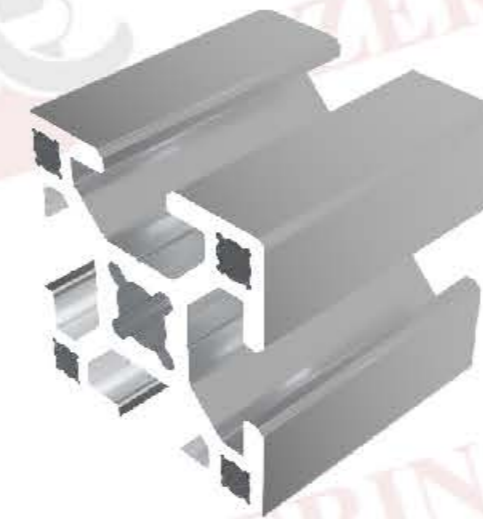

Profile Size (mm)	Part Number	Slot Width (mm)	Wt. Range (kg/m)
15x30	JA1-06-1530	6	0.550-0.620

Profile Size (mm)	Part Number	Slot Width (mm)	Wt. Range (kg/m)
20x40	JA5-06-2040	6	0.870-0.980

Profile Size (mm)	Part Number	Slot Width (mm)	Wt. Range (kg/m)
20x20 (V-Slot)	JA2-06-2020V	6	0.410-0.470

Profile Size (mm)	Part Number	Slot Width (mm)	Wt. Range (kg/m)
30x30	JA6-08-3030	8	0.800-0.900

Profile Size (mm)	Part Number	Slot Width (mm)	Wt. Range (kg/m)
20x40 (V-Slot)	JA3-06-2040V	6	0.730-0.820

Profile Size (mm)	Part Number	Slot Width (mm)	Wt. Range (kg/m)
30x30-1SC	JA7-08-30301SC	8	0.920-0.937

Profile Size (mm)	Part Number	Slot Width (mm)	Wt. Range (kg/m)
20x20	JA4-06-2020	6	0.480-0.540

Profile Size (mm)	Part Number	Slot Width (mm)	Wt. Range (kg/m)
30x30-2SC	JA8-08-30302SC	8	0.950-1.070

Profile Size (mm)	Part Number	Slot Width (mm)	Wt. Range (kg/m)
30x30-3SC	JA9-08-30303SC	8	1.000-1.120