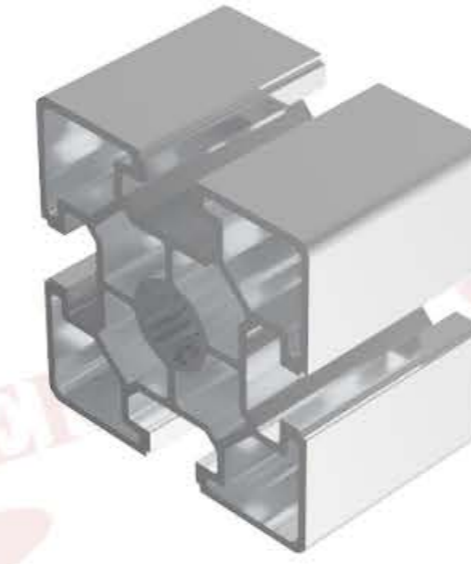

Profile Size (mm)	Part Number	Slot Width (mm)	Wt. Range (kg/m)
45x45-H	JA28-10-4545H	10	1.880-2.110

Profile Size (mm)	Part Number	Slot Width (mm)	Wt. Range (kg/m)
45x45-1SC	JA29-10-45451SC	10	1.510-1.680

Profile Size (mm)	Part Number	Slot Width (mm)	Wt. Range (kg/m)
45x45-2SC	JA30-10-45452SC	10	1.560-1.750

Profile Size (mm)	Part Number	Slot Width (mm)	Wt. Range (kg/m)
45x45-3SC	JA31-10-45453SC	10	1.600-1.810

Profile Size (mm)	Part Number	Slot Width (mm)	Wt. Range (kg/m)
45x45-R	JA32-10-4545R	10	1.250-1.400

Profile Size (mm)	Part Number	Slot Width (mm)	Wt. Range (kg/m)
45x60	JA33-10-4560	10	2.420-2.720

Profile Size (mm)	Part Number	Slot Width (mm)	Wt. Range (kg/m)
60x60-H	JA37-10-6060H	10	3.800-4.000