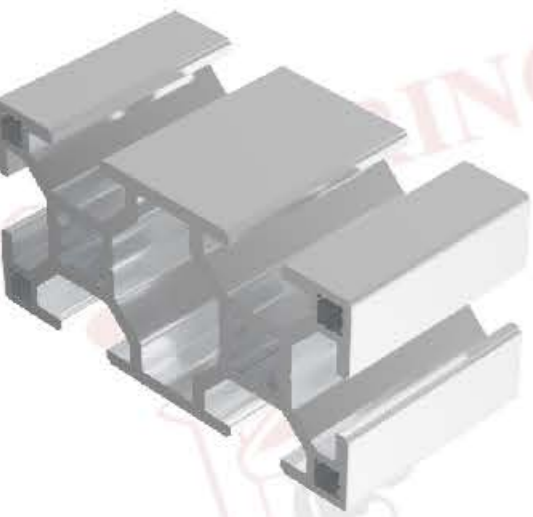

Profile Size (mm)	Part Number	Slot Width (mm)	Wt. Range (kg/m)
30x30	JA6-08-3030	8	0.800-0.900

Profile Size (mm)	Part Number	Slot Width (mm)	Wt. Range (kg/m)
20x40 (V-Slot)	JA3-06-2040V	6	0.730-0.820

Profile Size (mm)	Part Number	Slot Width (mm)	Wt. Range (kg/m)
30x30-1SC	JA7-08-30301SC	8	0.920-0.937

Profile Size (mm)	Part Number	Slot Width (mm)	Wt. Range (kg/m)
20x20	JA4-06-2020	6	0.480-0.540

Profile Size (mm)	Part Number	Slot Width (mm)	Wt. Range (kg/m)
30x30-2SC	JA8-08-30302SC	8	0.950-1.070

Profile Size (mm)	Part Number	Slot Width (mm)	Wt. Range (kg/m)
30x30-3SC	JA9-08-30303SC	8	1.000-1.120

Profile Size (mm)	Part Number	Slot Width (mm)	Wt. Range (kg/m)
30x30-R	JA10-08-3030R	8	0.710-0.800

Profile Size (mm)	Part Number	Slot Width (mm)	Wt. Range (kg/m)
30x60	JA11-08-3060	8	1.460-1.640

Profile Size (mm)	Part Number	Slot Width (mm)	Wt. Range (kg/m)
60x60-8 Slot	JA12-08-6060	8	2.340-2.640