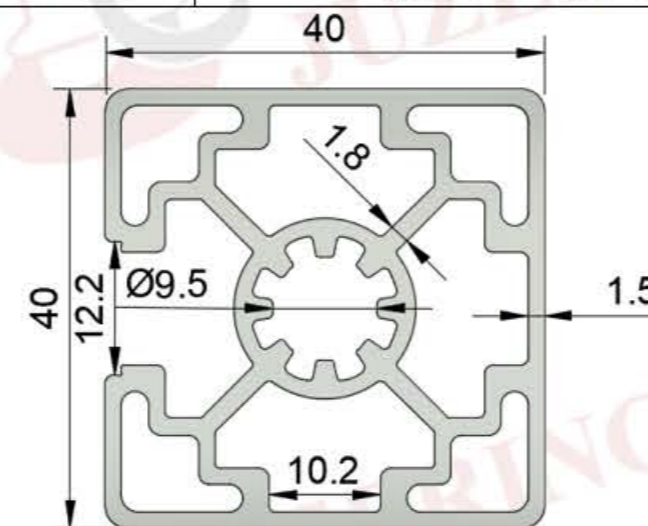

Profile Size (mm)	Part Number	Slot Width (mm)	Wt. Range (kg/m)
60x60	JA13-10-6060	10	2.490-2.800

Profile Size (mm)	Part Number	Slot Width (mm)	Wt. Range (kg/m)
40x40-M	JA14-10-4040M	10	1.230-1.380

Profile Size (mm)	Part Number	Slot Width (mm)	Wt. Range (kg/m)
40x40-L	JA15-10-4040L	10	0.980-1.100

Profile Size (mm)	Part Number	Slot Width (mm)	Wt. Range (kg/m)
40x40-H	JA16-10-4040H	10	1.470-1.660

Profile Size (mm)	Part Number	Slot Width (mm)	Wt. Range (kg/m)
40x40-SQ	JA17-10-4040SQ	10	1.380-1.560

Profile Size (mm)	Part Number	Slot Width (mm)	Wt. Range (kg/m)
40x40-1SC	JA18-10-40401SC	10	1.230-1.390

Profile Size (mm)	Part Number	Slot Width (mm)	Wt. Range (kg/m)
40x40-2SC	JA19-10-40402SC	10	1.360-1.530

Profile Size (mm)	Part Number	Slot Width (mm)	Wt. Range (kg/m)
40x40-3SC	JA20-10-40403SC	10	1.380-1.550

Profile Size (mm)	Part Number	Slot Width (mm)	Wt. Range (kg/m)
40x40-R	JA21-10-4040R	10	1.050-1.180