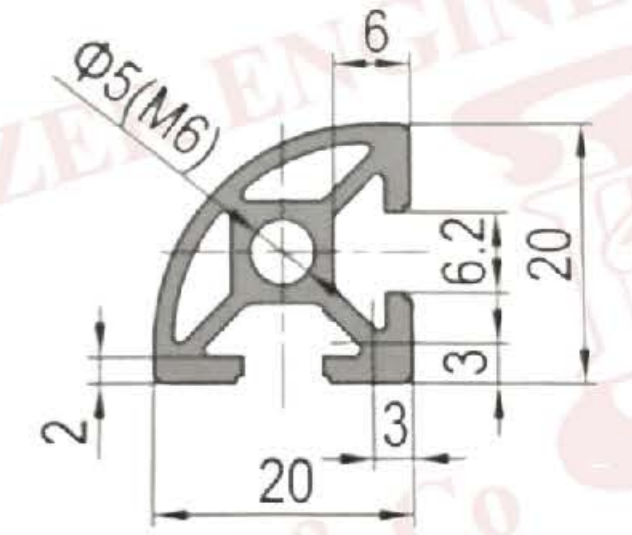

Profile Size (mm)	Part Number	Slot Width (mm)	Wt. Range (kg/m)
45x45-H	JA28-10-4545H	10	1.880-2.110

Profile Size (mm)	Part Number	Slot Width (mm)	Wt. Range (kg/m)
45x45-1SC	JA29-10-45451SC	10	1.510-1.680

Profile Size (mm)	Part Number	Slot Width (mm)	Wt. Range (kg/m)
45x45-2SC	JA30-10-45452SC	10	1.560-1.750

Profile Size (mm)	Part Number	Slot Width (mm)	Wt. Range (kg/m)
45x45-3SC	JA31-10-45453SC	10	1.600-1.810

Profile Size (mm)	Part Number	Slot Width (mm)	Wt. Range (kg/m)
45x45-R	JA32-10-4545R	10	1.250-1.400

Profile Size (mm)	Part Number	Slot Width (mm)	Wt. Range (kg/m)
45x60	JA33-10-4560	10	2.420-2.720

Profile Size (mm)	Part Number	Slot Width (mm)	Wt. Range (kg/m)
60x60-H	JA37-10-6060H	10	3.800-4.000

Profile Size (mm)	Part Number	Slot Width (mm)	Wt. Range (kg/m)
45x90	JA34-10-4590	10	2.660-2.990

Profile Size (mm)	Part Number	Slot Width (mm)	Wt. Range (kg/m)
20x20-R	JA38-06-2020R	6	0.440-0.460

Profile Size (mm)	Part Number	Slot Width (mm)	Wt. Range (kg/m)
90x90	JA35-10-9090	10	4.450-5.010