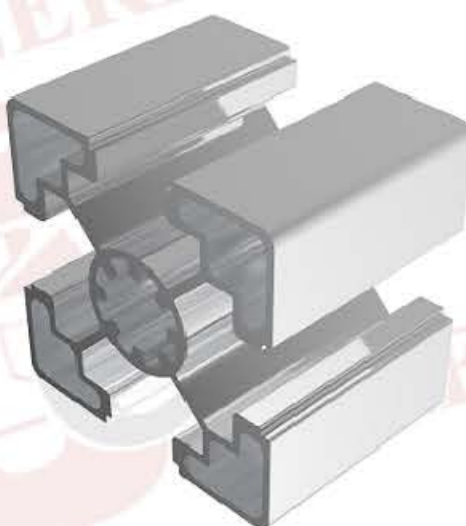

Profile Size (mm)	Part Number	Slot Width (mm)	Wt. Range (kg/m)
40x40-3SC	JA20-10-40403SC	10	1.380-1.550

Profile Size (mm)	Part Number	Slot Width (mm)	Wt. Range (kg/m)
40x40-R	JA21-10-4040R	10	1.050-1.180

Profile Size (mm)	Part Number	Slot Width (mm)	Wt. Range (kg/m)
40x80	JA22-10-4080	10	2.270-2.550

Profile Size (mm)	Part Number	Slot Width (mm)	Wt. Range (kg/m)
40x120	JA23-10-40120	10	3.310-3.730

Profile Size (mm)	Part Number	Slot Width (mm)	Wt. Range (kg/m)
40x160	JA24-10-40160	10	4.710-5.300

Profile Size (mm)	Part Number	Slot Width (mm)	Wt. Range (kg/m)
80x80	JA25-10-8080	10	3.800-4.280

Profile Size (mm)	Part Number	Slot Width (mm)	Wt. Range (kg/m)
45x45	JA26-10-4545	10	1.450-1.630

Profile Size (mm)	Part Number	Slot Width (mm)	Wt. Range (kg/m)
45x45-L	JA27-10-4545L	10	1.050-1.290