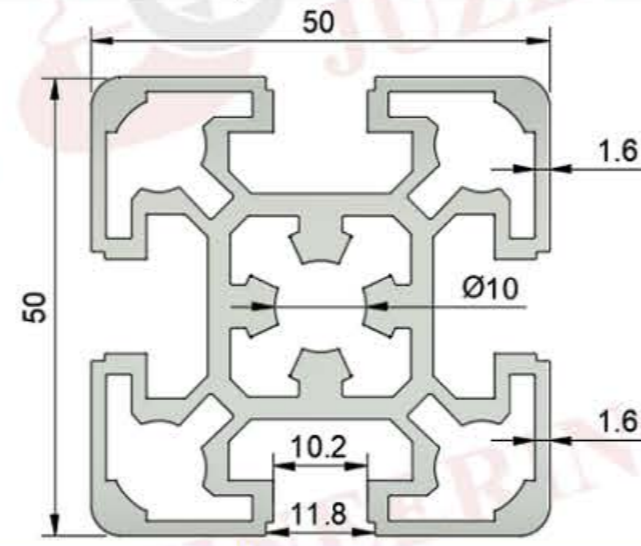

Profile Size (mm)	Part Number	Slot Width (mm)	Wt. Range (kg/m)
80x80	JA25-10-8080	10	3.800-4.280

Profile Size (mm)	Part Number	Slot Width (mm)	Wt. Range (kg/m)
45x45	JA26-10-4545	10	1.450-1.630

Profile Size (mm)	Part Number	Slot Width (mm)	Wt. Range (kg/m)
45x45-L	JA27-10-4545L	10	1.050-1.290

Profile Size (mm)	Part Number	Slot Width (mm)	Wt. Range (kg/m)
45x45-H	JA28-10-4545H	10	1.880-2.110

Profile Size (mm)	Part Number	Slot Width (mm)	Wt. Range (kg/m)
45x45-1SC	JA29-10-45451SC	10	1.510-1.680

Profile Size (mm)	Part Number	Slot Width (mm)	Wt. Range (kg/m)
45x45-R	JA32-10-4545R	10	1.250-1.400

Profile Size (mm)	Part Number	Slot Width (mm)	Wt. Range (kg/m)
45x60	JA33-10-4560	10	2.420-2.720

Profile Size (mm)	Part Number	Slot Width (mm)	Wt. Range (kg/m)
60x60-H	JA37-10-6060H	10	3.800-4.000

Profile Size (mm)	Part Number	Slot Width (mm)	Wt. Range (kg/m)
45x90	JA34-10-4590	10	2.660-2.990

Profile Size (mm)	Part Number	Slot Width (mm)	Wt. Range (kg/m)
20x20-R	JA38-06-2020R	6	0.440-0.460

Profile Size (mm)	Part Number	Slot Width (mm)	Wt. Range (kg/m)
90x90	JA35-10-9090	10	4.450-5.010