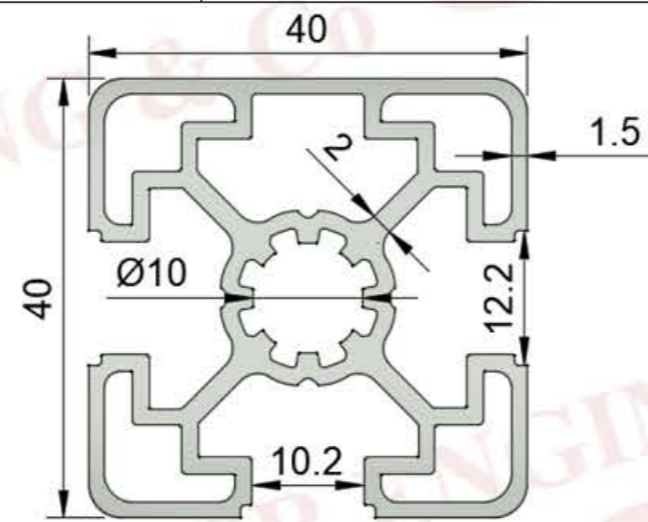

Profile Size (mm)	Part Number	Slot Width (mm)	Wt. Range (kg/m)
30x30-R	JA10-08-3030R	8	0.710-0.800

Profile Size (mm)	Part Number	Slot Width (mm)	Wt. Range (kg/m)
30x60	JA11-08-3060	8	1.460-1.640

Profile Size (mm)	Part Number	Slot Width (mm)	Wt. Range (kg/m)
60x60-8 Slot	JA12-08-6060	8	2.340-2.640

Profile Size (mm)	Part Number	Slot Width (mm)	Wt. Range (kg/m)
60x60	JA13-10-6060	10	2.490-2.800

Profile Size (mm)	Part Number	Slot Width (mm)	Wt. Range (kg/m)
40x40-M	JA14-10-4040M	10	1.230-1.380

Profile Size (mm)	Part Number	Slot Width (mm)	Wt. Range (kg/m)
40x40-L	JA15-10-4040L	10	0.980-1.100

Profile Size (mm)	Part Number	Slot Width (mm)	Wt. Range (kg/m)
40x40-H	JA16-10-4040H	10	1.470-1.660

Profile Size (mm)	Part Number	Slot Width (mm)	Wt. Range (kg/m)
40x40-SQ	JA17-10-4040SQ	10	1.380-1.560

Profile Size (mm)	Part Number	Slot Width (mm)	Wt. Range (kg/m)
40x40-1SC	JA18-10-40401SC	10	1.230-1.390

Profile Size (mm)	Part Number	Slot Width (mm)	Wt. Range (kg/m)
40x40-2SC	JA19-10-40402SC	10	1.360-1.530