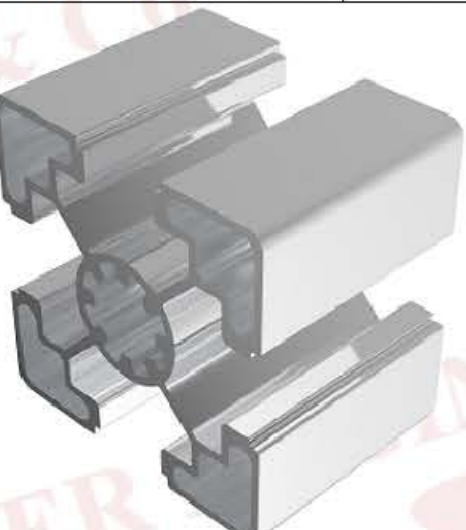

Profile Size (mm)	Part Number	Slot Width (mm)	Wt. Range (kg/m)
40x40-3SC	JA20-10-40403SC	10	1.380-1.550

Profile Size (mm)	Part Number	Slot Width (mm)	Wt. Range (kg/m)
40x40-R	JA21-10-4040R	10	1.050-1.180

Profile Size (mm)	Part Number	Slot Width (mm)	Wt. Range (kg/m)
40x80	JA22-10-4080	10	2.270-2.550

Profile Size (mm)	Part Number	Slot Width (mm)	Wt. Range (kg/m)
40x120	JA23-10-40120	10	3.310-3.730

Profile Size (mm)	Part Number	Slot Width (mm)	Wt. Range (kg/m)
40x160	JA24-10-40160	10	4.710-5.300

Profile Size (mm)	Part Number	Slot Width (mm)	Wt. Range (kg/m)
80x80	JA25-10-8080	10	3.800-4.280

Profile Size (mm)	Part Number	Slot Width (mm)	Wt. Range (kg/m)
45x45	JA26-10-4545	10	1.450-1.630

Profile Size (mm)	Part Number	Slot Width (mm)	Wt. Range (kg/m)
45x45-L	JA27-10-4545L	10	1.050-1.290