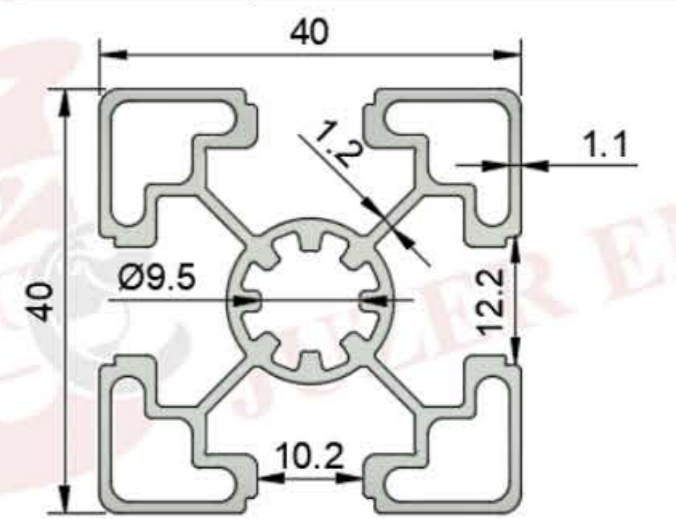

Profile Size (mm)	Part Number	Slot Width (mm)	Wt. Range (kg/m)
20x20	JA4-06-2020	6	0.480-0.540

Profile Size (mm)	Part Number	Slot Width (mm)	Wt. Range (kg/m)
30x30-2SC	JA8-08-30302SC	8	0.950-1.070

Profile Size (mm)	Part Number	Slot Width (mm)	Wt. Range (kg/m)
30x30-3SC	JA9-08-30303SC	8	1.000-1.120

Profile Size (mm)	Part Number	Slot Width (mm)	Wt. Range (kg/m)
30x30-R	JA10-08-3030R	8	0.710-0.800

Profile Size (mm)	Part Number	Slot Width (mm)	Wt. Range (kg/m)
30x60	JA11-08-3060	8	1.460-1.640

Profile Size (mm)	Part Number	Slot Width (mm)	Wt. Range (kg/m)
60x60-8 Slot	JA12-08-6060	8	2.340-2.640

Profile Size (mm)	Part Number	Slot Width (mm)	Wt. Range (kg/m)
60x60	JA13-10-6060	10	2.490-2.800

Profile Size (mm)	Part Number	Slot Width (mm)	Wt. Range (kg/m)
40x40-M	JA14-10-4040M	10	1.230-1.380

Profile Size (mm)	Part Number	Slot Width (mm)	Wt. Range (kg/m)
40x40-L	JA15-10-4040L	10	0.980-1.100

Profile Size (mm)	Part Number	Slot Width (mm)	Wt. Range (kg/m)
40x40-H	JA16-10-4040H	10	1.470-1.660

Profile Size (mm)	Part Number	Slot Width (mm)	Wt. Range (kg/m)
40x40-SQ	JA17-10-4040SQ	10	1.380-1.560