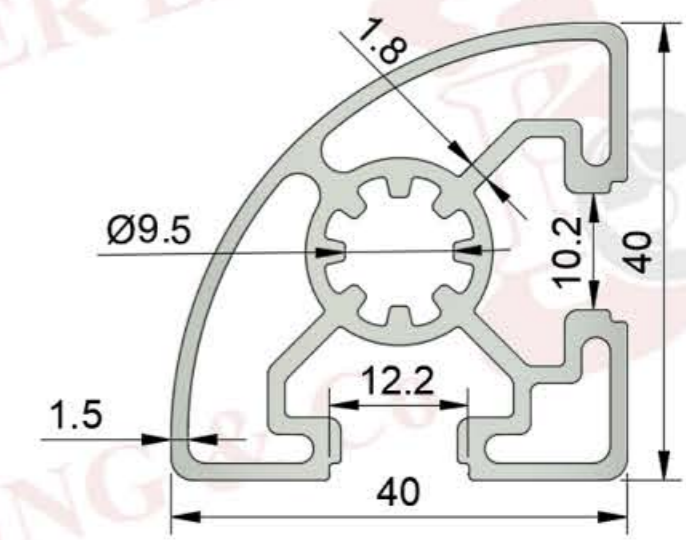

Profile Size (mm)	Part Number	Slot Width (mm)	Wt. Range (kg/m)
60x60	JA13-10-6060	10	2.490-2.800

Profile Size (mm)	Part Number	Slot Width (mm)	Wt. Range (kg/m)
40x40-M	JA14-10-4040M	10	1.230-1.380

Profile Size (mm)	Part Number	Slot Width (mm)	Wt. Range (kg/m)
40x40-L	JA15-10-4040L	10	0.980-1.100

Profile Size (mm)	Part Number	Slot Width (mm)	Wt. Range (kg/m)
40x40-H	JA16-10-4040H	10	1.470-1.660

Profile Size (mm)	Part Number	Slot Width (mm)	Wt. Range (kg/m)
40x40-SQ	JA17-10-4040SQ	10	1.380-1.560

Profile Size (mm)	Part Number	Slot Width (mm)	Wt. Range (kg/m)
40x40-1SC	JA18-10-40401SC	10	1.230-1.390

Profile Size (mm)	Part Number	Slot Width (mm)	Wt. Range (kg/m)
40x40-2SC	JA19-10-40402SC	10	1.360-1.530

Profile Size (mm)	Part Number	Slot Width (mm)	Wt. Range (kg/m)
40x40-3SC	JA20-10-40403SC	10	1.380-1.550

Profile Size (mm)	Part Number	Slot Width (mm)	Wt. Range (kg/m)
40x40-R	JA21-10-4040R	10	1.050-1.180