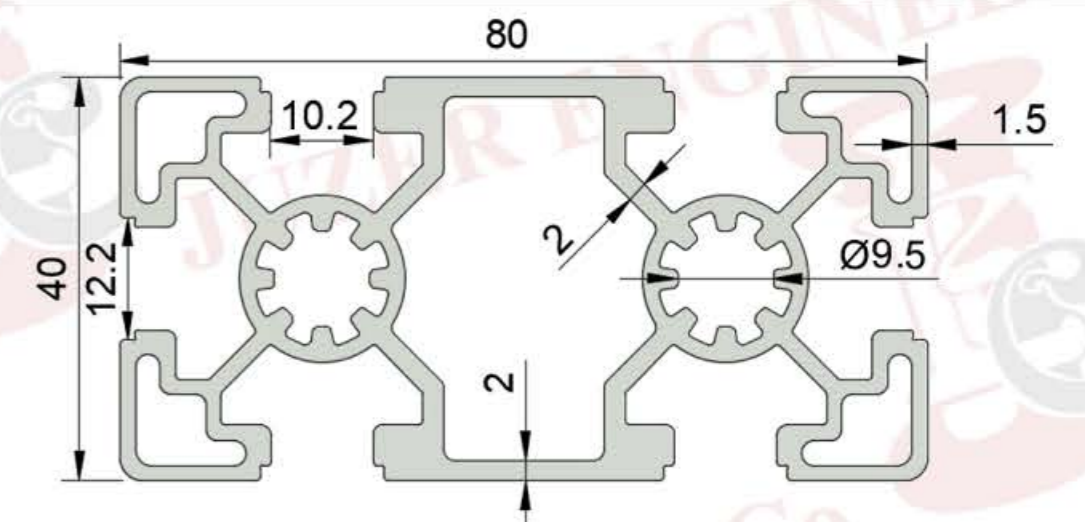

Profile Size (mm)	Part Number	Slot Width (mm)	Wt. Range (kg/m)
40x40-H	JA16-10-4040H	10	1.470-1.660

Profile Size (mm)	Part Number	Slot Width (mm)	Wt. Range (kg/m)
40x40-SQ	JA17-10-4040SQ	10	1.380-1.560

Profile Size (mm)	Part Number	Slot Width (mm)	Wt. Range (kg/m)
40x40-1SC	JA18-10-40401SC	10	1.230-1.390

Profile Size (mm)	Part Number	Slot Width (mm)	Wt. Range (kg/m)
40x40-2SC	JA19-10-40402SC	10	1.360-1.530

Profile Size (mm)	Part Number	Slot Width (mm)	Wt. Range (kg/m)
40x40-3SC	JA20-10-40403SC	10	1.380-1.550

Profile Size (mm)	Part Number	Slot Width (mm)	Wt. Range (kg/m)
40x40-R	JA21-10-4040R	10	1.050-1.180

Profile Size (mm)	Part Number	Slot Width (mm)	Wt. Range (kg/m)
40x80	JA22-10-4080	10	2.270-2.550

Profile Size (mm)	Part Number	Slot Width (mm)	Wt. Range (kg/m)
40x120	JA23-10-40120	10	3.310-3.730

Profile Size (mm)	Part Number	Slot Width (mm)	Wt. Range (kg/m)
40x160	JA24-10-40160	10	4.710-5.300