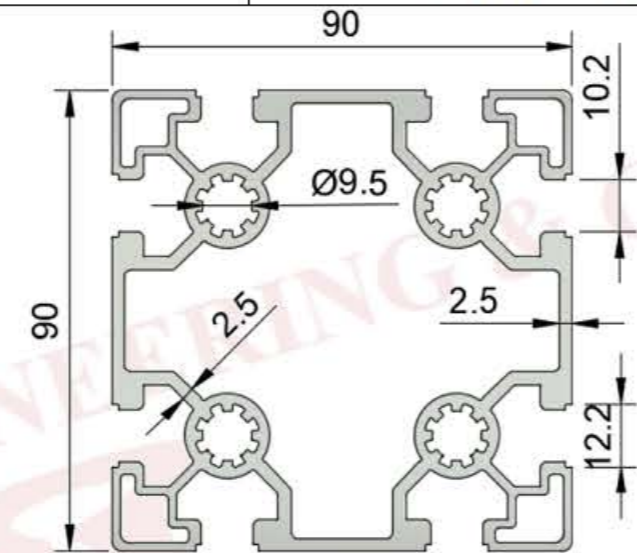

Profile Size (mm)	Part Number	Slot Width (mm)	Wt. Range (kg/m)
45x45-H	JA28-10-4545H	10	1.880-2.110

Profile Size (mm)	Part Number	Slot Width (mm)	Wt. Range (kg/m)
45x45-1SC	JA29-10-45451SC	10	1.510-1.680

Profile Size (mm)	Part Number	Slot Width (mm)	Wt. Range (kg/m)
45x45-2SC	JA30-10-45452SC	10	1.560-1.750

Profile Size (mm)	Part Number	Slot Width (mm)	Wt. Range (kg/m)
45x45-3SC	JA31-10-45453SC	10	1.600-1.810

Profile Size (mm)	Part Number	Slot Width (mm)	Wt. Range (kg/m)
45x45-R	JA32-10-4545R	10	1.250-1.400

Profile Size (mm)	Part Number	Slot Width (mm)	Wt. Range (kg/m)
45x60	JA33-10-4560	10	2.420-2.720

Profile Size (mm)	Part Number	Slot Width (mm)	Wt. Range (kg/m)
60x60-H	JA37-10-6060H	10	3.800-4.000

Profile Size (mm)	Part Number	Slot Width (mm)	Wt. Range (kg/m)
45x90	JA34-10-4590	10	2.660-2.990

Profile Size (mm)	Part Number	Slot Width (mm)	Wt. Range (kg/m)
20x20-R	JA38-06-2020R	6	0.440-0.460

Profile Size (mm)	Part Number	Slot Width (mm)	Wt. Range (kg/m)
90x90	JA35-10-9090	10	4.450-5.010