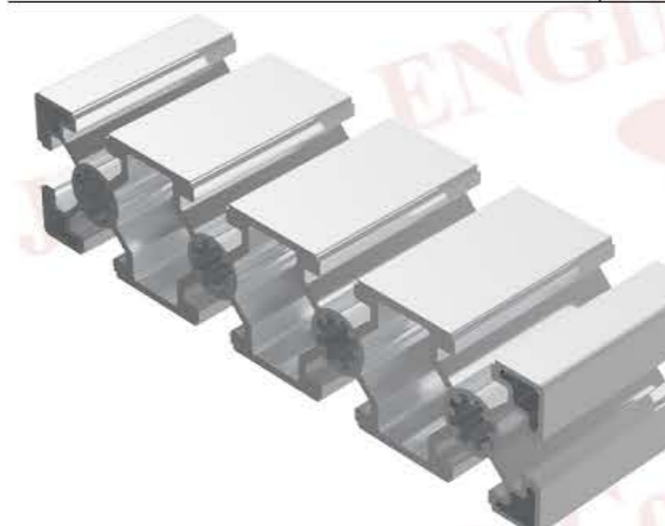

Profile Size (mm)	Part Number	Slot Width (mm)	Wt. Range (kg/m)
40x40-3SC	JA20-10-40403SC	10	1.380-1.550

Profile Size (mm)	Part Number	Slot Width (mm)	Wt. Range (kg/m)
40x40-R	JA21-10-4040R	10	1.050-1.180

Profile Size (mm)	Part Number	Slot Width (mm)	Wt. Range (kg/m)
40x80	JA22-10-4080	10	2.270-2.550

Profile Size (mm)	Part Number	Slot Width (mm)	Wt. Range (kg/m)
40x120	JA23-10-40120	10	3.310-3.730

Profile Size (mm)	Part Number	Slot Width (mm)	Wt. Range (kg/m)
40x160	JA24-10-40160	10	4.710-5.300