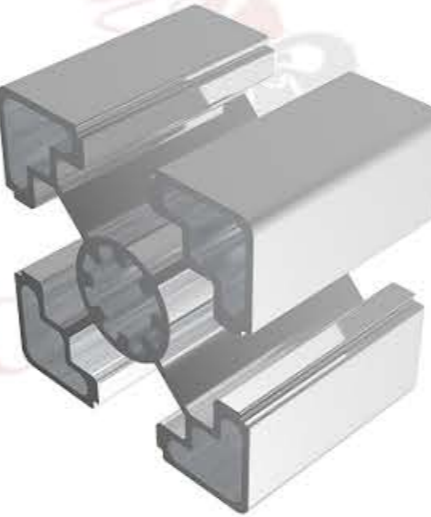

Profile Size (mm)	Part Number	Slot Width (mm)	Wt. Range (kg/m)
20x20	JA4-06-2020	6	0.480-0.540

Profile Size (mm)	Part Number	Slot Width (mm)	Wt. Range (kg/m)
30x30-2SC	JA8-08-30302SC	8	0.950-1.070

Profile Size (mm)	Part Number	Slot Width (mm)	Wt. Range (kg/m)
30x30-3SC	JA9-08-30303SC	8	1.000-1.120

Profile Size (mm)	Part Number	Slot Width (mm)	Wt. Range (kg/m)
30x30-R	JA10-08-3030R	8	0.710-0.800

Profile Size (mm)	Part Number	Slot Width (mm)	Wt. Range (kg/m)
30x60	JA11-08-3060	8	1.460-1.640

Profile Size (mm)	Part Number	Slot Width (mm)	Wt. Range (kg/m)
60x60-8 Slot	JA12-08-6060	8	2.340-2.640

Profile Size (mm)	Part Number	Slot Width (mm)	Wt. Range (kg/m)
60x60	JA13-10-6060	10	2.490-2.800

Profile Size (mm)	Part Number	Slot Width (mm)	Wt. Range (kg/m)
40x40-M	JA14-10-4040M	10	1.230-1.380

Profile Size (mm)	Part Number	Slot Width (mm)	Wt. Range (kg/m)
40x40-L	JA15-10-4040L	10	0.980-1.100