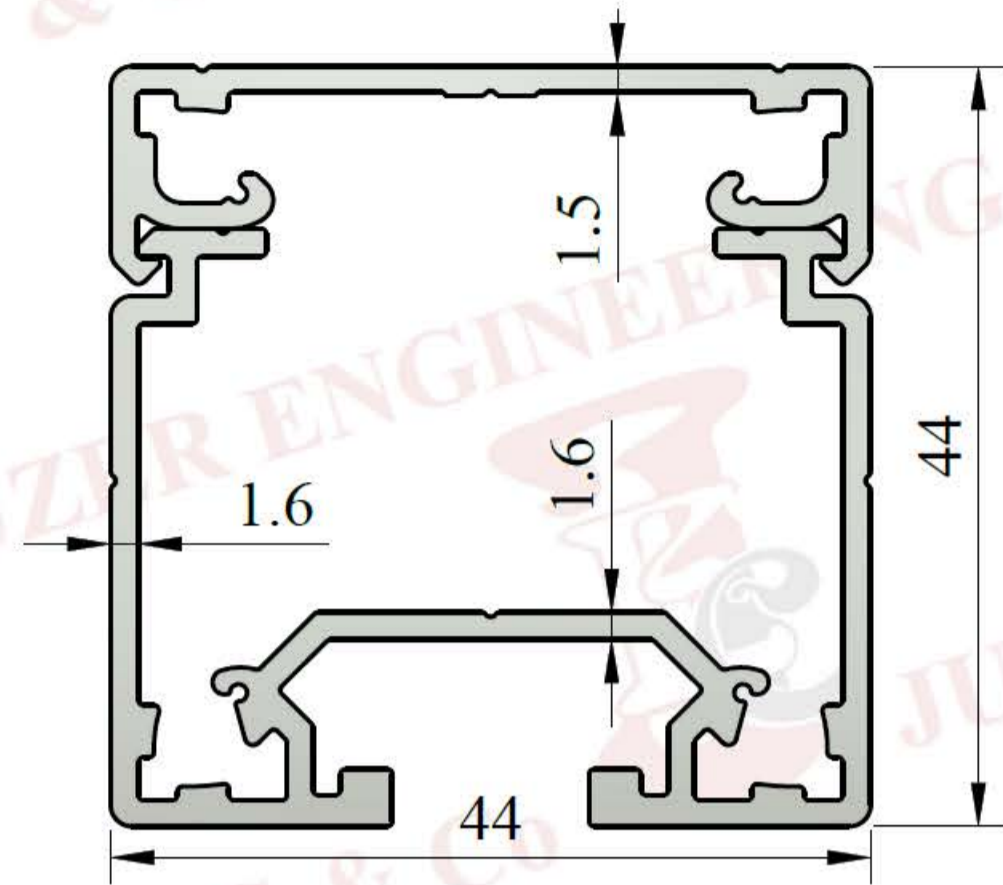

Profile Size (mm)	Part Number	Slot Width (mm)	Wt. Range (kg/m)
45x45-H	JA28-10-4545H	10	1.880-2.110

Profile Size (mm)	Part Number	Slot Width (mm)	Wt. Range (kg/m)
45x45-1SC	JA29-10-45451SC	10	1.510-1.680

Profile Size (mm)	Part Number	Slot Width (mm)	Wt. Range (kg/m)
45x45-R	JA32-10-4545R	10	1.250-1.400

Profile Size (mm)	Part Number	Slot Width (mm)	Wt. Range (kg/m)
45x60	JA33-10-4560	10	2.420-2.720

Profile Size (mm)	Part Number	Slot Width (mm)	Wt. Range (kg/m)
60x60-H	JA37-10-6060H	10	3.800-4.000

Profile Size (mm)	Part Number	Slot Width (mm)	Wt. Range (kg/m)
45x90	JA34-10-4590	10	2.660-2.990

Profile Size (mm)	Part Number	Slot Width (mm)	Wt. Range (kg/m)
20x20-R	JA38-06-2020R	6	0.440-0.460

Profile Size (mm)	Part Number	Slot Width (mm)	Wt. Range (kg/m)
90x90	JA35-10-9090	10	4.450-5.010

Profile Size (mm)	Part Number	Slot Width (mm)	Wt. Range (kg/m)
50x50	JA36-10-5050	10	2.250-2.520

Duct Size (mm)	Part Number	Wt. Range (kg/m)	Face Area (sq.mm)
45x45	JAD01-4545	1.110-1.210	428

Duct Size (mm)	Part Number	Wt. Range (kg/m)	Face Area (sq.mm)
45x90	JAD02-4590	1.630-1.730	622