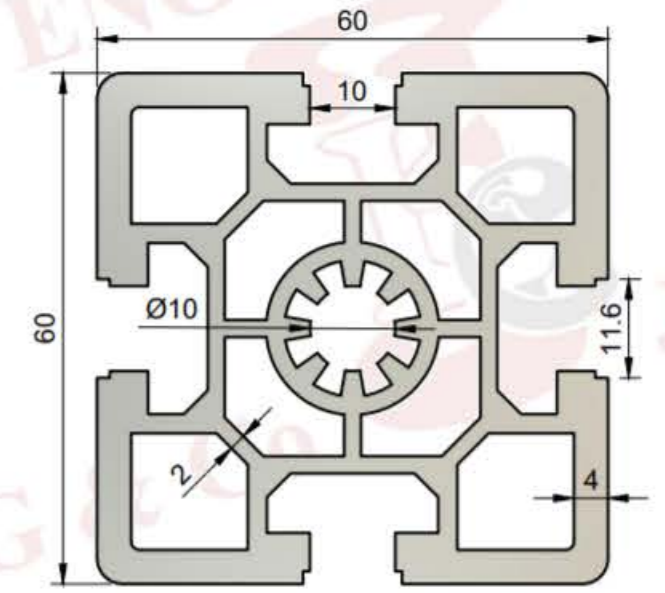

Profile Size (mm)	Part Number	Slot Width (mm)	Wt. Range (kg/m)
45x45-H	JA28-10-4545H	10	1.880-2.110

Profile Size (mm)	Part Number	Slot Width (mm)	Wt. Range (kg/m)
45x45-1SC	JA29-10-45451SC	10	1.510-1.680

Profile Size (mm)	Part Number	Slot Width (mm)	Wt. Range (kg/m)
45x45-2SC	JA30-10-45452SC	10	1.560-1.750

Profile Size (mm)	Part Number	Slot Width (mm)	Wt. Range (kg/m)
45x45-3SC	JA31-10-45453SC	10	1.600-1.810

Profile Size (mm)	Part Number	Slot Width (mm)	Wt. Range (kg/m)
45x45-R	JA32-10-4545R	10	1.250-1.400

Profile Size (mm)	Part Number	Slot Width (mm)	Wt. Range (kg/m)
45x60	JA33-10-4560	10	2.420-2.720

Profile Size (mm)	Part Number	Slot Width (mm)	Wt. Range (kg/m)
60x60-H	JA37-10-6060H	10	3.800-4.000

Profile Size (mm)	Part Number	Slot Width (mm)	Wt. Range (kg/m)
45x90	JA34-10-4590	10	2.660-2.990

Profile Size (mm)	Part Number	Slot Width (mm)	Wt. Range (kg/m)
20x20-R	JA38-06-2020R	6	0.440-0.460

Profile Size (mm)	Part Number	Slot Width (mm)	Wt. Range (kg/m)
90x90	JA35-10-9090	10	4.450-5.010