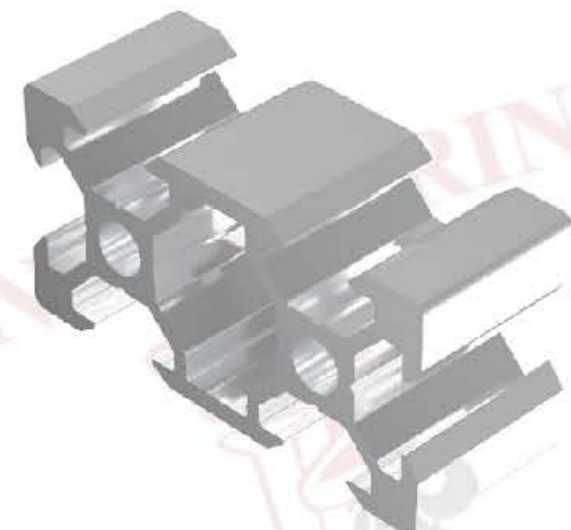

Profile Size (mm)	Part Number	Slot Width (mm)	Wt. Range (kg/m)
15x30	JA1-06-1530	6	0.550-0.620

Profile Size (mm)	Part Number	Slot Width (mm)	Wt. Range (kg/m)
20x40	JA5-06-2040	6	0.870-0.980

Profile Size (mm)	Part Number	Slot Width (mm)	Wt. Range (kg/m)
20x20 (V-Slot)	JA2-06-2020V	6	0.410-0.470

Profile Size (mm)	Part Number	Slot Width (mm)	Wt. Range (kg/m)
30x30	JA6-08-3030	8	0.800-0.900

Profile Size (mm)	Part Number	Slot Width (mm)	Wt. Range (kg/m)
20x40 (V-Slot)	JA3-06-2040V	6	0.730-0.820

Profile Size (mm)	Part Number	Slot Width (mm)	Wt. Range (kg/m)
30x30-1SC	JA7-08-30301SC	8	0.920-0.937

Profile Size (mm)	Part Number	Slot Width (mm)	Wt. Range (kg/m)
20x20	JA4-06-2020	6	0.480-0.540

Profile Size (mm)	Part Number	Slot Width (mm)	Wt. Range (kg/m)
30x30-2SC	JA8-08-30302SC	8	0.950-1.070

Profile Size (mm)	Part Number	Slot Width (mm)	Wt. Range (kg/m)
30x30-3SC	JA9-08-30303SC	8	1.000-1.120