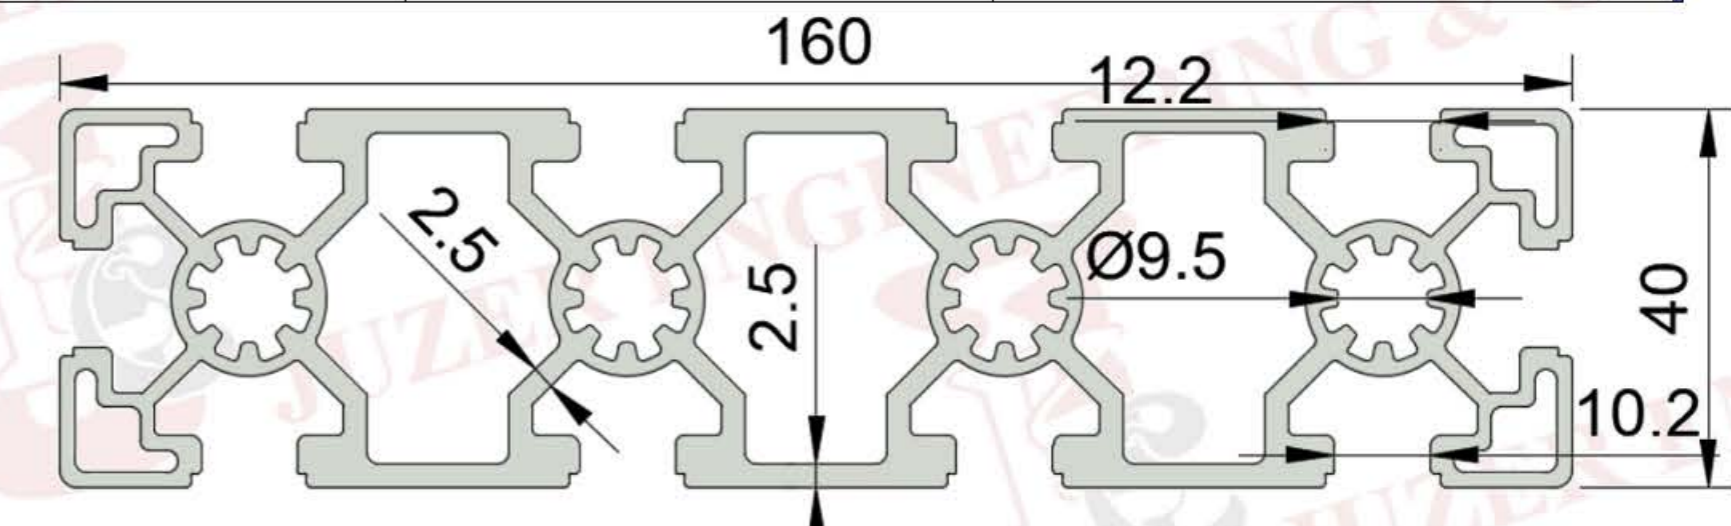

Profile Size (mm)	Part Number	Slot Width (mm)	Wt. Range (kg/m)
40x40-1SC	JA18-10-40401SC	10	1.230-1.390

Profile Size (mm)	Part Number	Slot Width (mm)	Wt. Range (kg/m)
40x40-2SC	JA19-10-40402SC	10	1.360-1.530

Profile Size (mm)	Part Number	Slot Width (mm)	Wt. Range (kg/m)
40x40-3SC	JA20-10-40403SC	10	1.380-1.550

Profile Size (mm)	Part Number	Slot Width (mm)	Wt. Range (kg/m)
40x40-R	JA21-10-4040R	10	1.050-1.180

Profile Size (mm)	Part Number	Slot Width (mm)	Wt. Range (kg/m)
40x80	JA22-10-4080	10	2.270-2.550

Profile Size (mm)	Part Number	Slot Width (mm)	Wt. Range (kg/m)
40x120	JA23-10-40120	10	3.310-3.730

Profile Size (mm)	Part Number	Slot Width (mm)	Wt. Range (kg/m)
40x160	JA24-10-40160	10	4.710-5.300

Profile Size (mm)	Part Number	Slot Width (mm)	Wt. Range (kg/m)
80x80	JA25-10-8080	10	3.800-4.280

Profile Size (mm)	Part Number	Slot Width (mm)	Wt. Range (kg/m)
45x45	JA26-10-4545	10	1.450-1.630

Profile Size (mm)	Part Number	Slot Width (mm)	Wt. Range (kg/m)
45x45-L	JA27-10-4545L	10	1.050-1.290