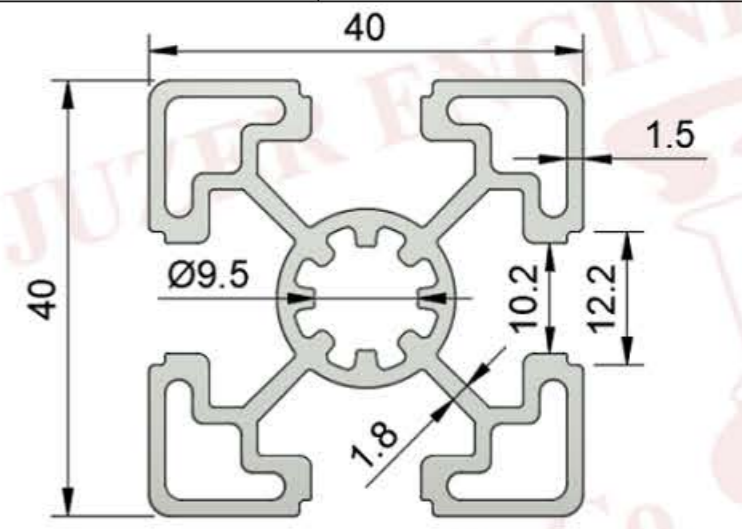

Profile Size (mm)	Part Number	Slot Width (mm)	Wt. Range (kg/m)
20x20	JA4-06-2020	6	0.480-0.540

Profile Size (mm)	Part Number	Slot Width (mm)	Wt. Range (kg/m)
30x30-2SC	JA8-08-30302SC	8	0.950-1.070

Profile Size (mm)	Part Number	Slot Width (mm)	Wt. Range (kg/m)
30x30-3SC	JA9-08-30303SC	8	1.000-1.120

Profile Size (mm)	Part Number	Slot Width (mm)	Wt. Range (kg/m)
30x30-R	JA10-08-3030R	8	0.710-0.800

Profile Size (mm)	Part Number	Slot Width (mm)	Wt. Range (kg/m)
30x60	JA11-08-3060	8	1.460-1.640

Profile Size (mm)	Part Number	Slot Width (mm)	Wt. Range (kg/m)
60x60-8 Slot	JA12-08-6060	8	2.340-2.640

Profile Size (mm)	Part Number	Slot Width (mm)	Wt. Range (kg/m)
60x60	JA13-10-6060	10	2.490-2.800

Profile Size (mm)	Part Number	Slot Width (mm)	Wt. Range (kg/m)
40x40-M	JA14-10-4040M	10	1.230-1.380

Profile Size (mm)	Part Number	Slot Width (mm)	Wt. Range (kg/m)
40x40-L	JA15-10-4040L	10	0.980-1.100

Profile Size (mm)	Part Number	Slot Width (mm)	Wt. Range (kg/m)
40x40-H	JA16-10-4040H	10	1.470-1.660

Profile Size (mm)	Part Number	Slot Width (mm)	Wt. Range (kg/m)
40x40-SQ	JA17-10-4040SQ	10	1.380-1.560