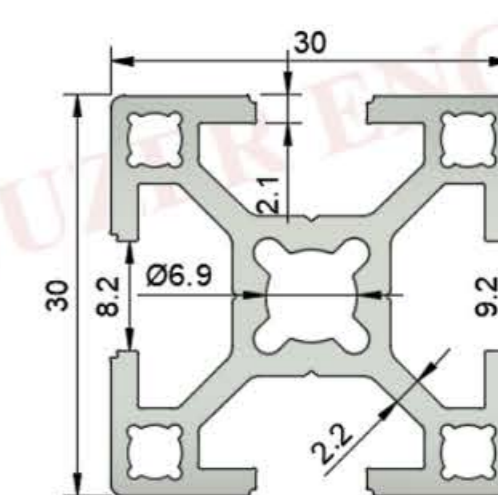

Profile Size (mm)	Part Number	Slot Width (mm)	Wt. Range (kg/m)
15x30	JA1-06-1530	6	0.550-0.620

Profile Size (mm)	Part Number	Slot Width (mm)	Wt. Range (kg/m)
20x40	JA5-06-2040	6	0.870-0.980

Profile Size (mm)	Part Number	Slot Width (mm)	Wt. Range (kg/m)
20x20 (V-Slot)	JA2-06-2020V	6	0.410-0.470

Profile Size (mm)	Part Number	Slot Width (mm)	Wt. Range (kg/m)
30x30	JA6-08-3030	8	0.800-0.900

Profile Size (mm)	Part Number	Slot Width (mm)	Wt. Range (kg/m)
20x40 (V-Slot)	JA3-06-2040V	6	0.730-0.820

Profile Size (mm)	Part Number	Slot Width (mm)	Wt. Range (kg/m)
30x30-1SC	JA7-08-30301SC	8	0.920-0.937

Profile Size (mm)	Part Number	Slot Width (mm)	Wt. Range (kg/m)
20x20	JA4-06-2020	6	0.480-0.540

Profile Size (mm)	Part Number	Slot Width (mm)	Wt. Range (kg/m)
30x30-2SC	JA8-08-30302SC	8	0.950-1.070

Profile Size (mm)	Part Number	Slot Width (mm)	Wt. Range (kg/m)
30x30-3SC	JA9-08-30303SC	8	1.000-1.120

Profile Size (mm)	Part Number	Slot Width (mm)	Wt. Range (kg/m)
40x40-H	JA16-10-4040H	10	1.470-1.660

Profile Size (mm)	Part Number	Slot Width (mm)	Wt. Range (kg/m)
40x40-SQ	JA17-10-4040SQ	10	1.380-1.560