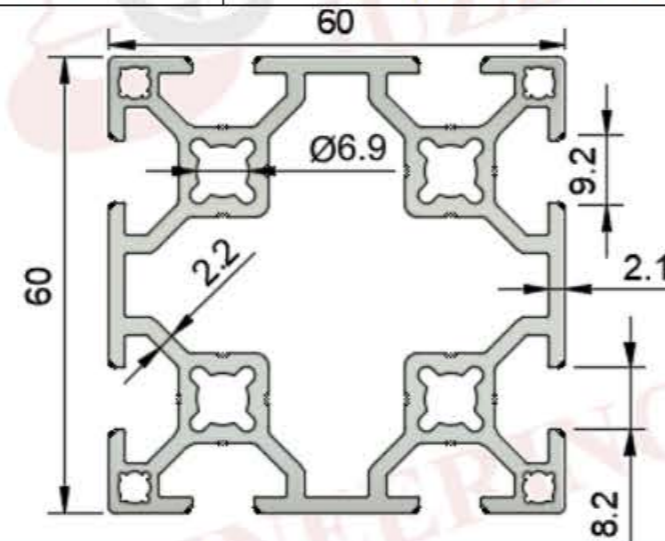

Profile Size (mm)	Part Number	Slot Width (mm)	Wt. Range (kg/m)
30x30	JA6-08-3030	8	0.800-0.900

Profile Size (mm)	Part Number	Slot Width (mm)	Wt. Range (kg/m)
20x40 (V-Slot)	JA3-06-2040V	6	0.730-0.820

Profile Size (mm)	Part Number	Slot Width (mm)	Wt. Range (kg/m)
30x30-1SC	JA7-08-30301SC	8	0.920-0.937

Profile Size (mm)	Part Number	Slot Width (mm)	Wt. Range (kg/m)
20x20	JA4-06-2020	6	0.480-0.540

Profile Size (mm)	Part Number	Slot Width (mm)	Wt. Range (kg/m)
30x30-2SC	JA8-08-30302SC	8	0.950-1.070

Profile Size (mm)	Part Number	Slot Width (mm)	Wt. Range (kg/m)
30x30-3SC	JA9-08-30303SC	8	1.000-1.120

Profile Size (mm)	Part Number	Slot Width (mm)	Wt. Range (kg/m)
30x30-R	JA10-08-3030R	8	0.710-0.800

Profile Size (mm)	Part Number	Slot Width (mm)	Wt. Range (kg/m)
30x60	JA11-08-3060	8	1.460-1.640

Profile Size (mm)	Part Number	Slot Width (mm)	Wt. Range (kg/m)
60x60-8 Slot	JA12-08-6060	8	2.340-2.640

Profile Size (mm)	Part Number	Slot Width (mm)	Wt. Range (kg/m)
60x60	JA13-10-6060	10	2.490-2.800

Profile Size (mm)	Part Number	Slot Width (mm)	Wt. Range (kg/m)
40x40-M	JA14-10-4040M	10	1.230-1.380

Profile Size (mm)	Part Number	Slot Width (mm)	Wt. Range (kg/m)
40x40-L	JA15-10-4040L	10	0.980-1.100