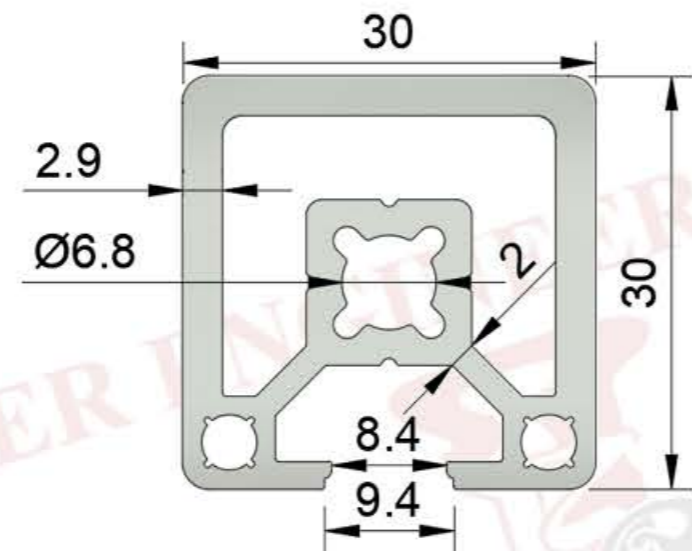

Profile Size (mm)	Part Number	Slot Width (mm)	Wt. Range (kg/m)
15x30	JA1-06-1530	6	0.550-0.620

Profile Size (mm)	Part Number	Slot Width (mm)	Wt. Range (kg/m)
20x40	JA5-06-2040	6	0.870-0.980

Profile Size (mm)	Part Number	Slot Width (mm)	Wt. Range (kg/m)
20x20 (V-Slot)	JA2-06-2020V	6	0.410-0.470

Profile Size (mm)	Part Number	Slot Width (mm)	Wt. Range (kg/m)
30x30	JA6-08-3030	8	0.800-0.900

Profile Size (mm)	Part Number	Slot Width (mm)	Wt. Range (kg/m)
20x40 (V-Slot)	JA3-06-2040V	6	0.730-0.820

Profile Size (mm)	Part Number	Slot Width (mm)	Wt. Range (kg/m)
30x30-1SC	JA7-08-30301SC	8	0.920-0.937

Profile Size (mm)	Part Number	Slot Width (mm)	Wt. Range (kg/m)
20x20	JA4-06-2020	6	0.480-0.540

Profile Size (mm)	Part Number	Slot Width (mm)	Wt. Range (kg/m)
30x30-2SC	JA8-08-30302SC	8	0.950-1.070

Profile Size (mm)	Part Number	Slot Width (mm)	Wt. Range (kg/m)
30x30-3SC	JA9-08-30303SC	8	1.000-1.120

Profile Size (mm)	Part Number	Slot Width (mm)	Wt. Range (kg/m)
30x30-R	JA10-08-3030R	8	0.710-0.800

Profile Size (mm)	Part Number	Slot Width (mm)	Wt. Range (kg/m)
30x60	JA11-08-3060	8	1.460-1.640

Profile Size (mm)	Part Number	Slot Width (mm)	Wt. Range (kg/m)
60x60-8 Slot	JA12-08-6060	8	2.340-2.640