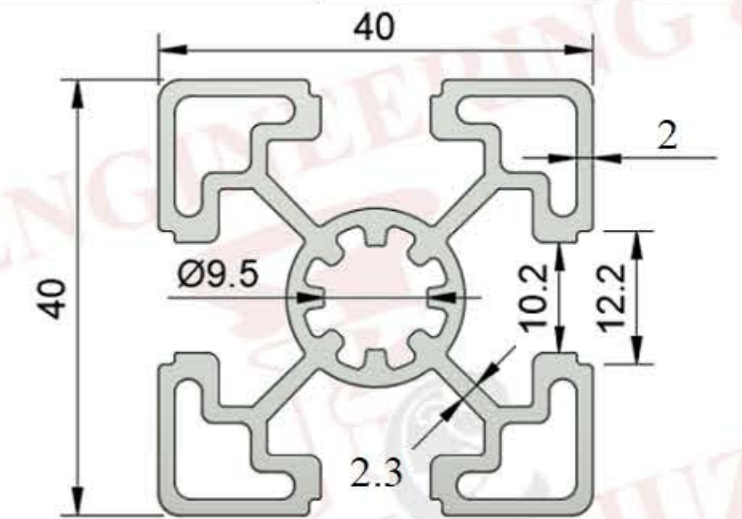

Profile Size (mm)	Part Number	Slot Width (mm)	Wt. Range (kg/m)
20x20	JA4-06-2020	6	0.480-0.540

Profile Size (mm)	Part Number	Slot Width (mm)	Wt. Range (kg/m)
30x30-2SC	JA8-08-30302SC	8	0.950-1.070

Profile Size (mm)	Part Number	Slot Width (mm)	Wt. Range (kg/m)
30x30-3SC	JA9-08-30303SC	8	1.000-1.120

Profile Size (mm)	Part Number	Slot Width (mm)	Wt. Range (kg/m)
30x30-R	JA10-08-3030R	8	0.710-0.800

Profile Size (mm)	Part Number	Slot Width (mm)	Wt. Range (kg/m)
30x60	JA11-08-3060	8	1.460-1.640

Profile Size (mm)	Part Number	Slot Width (mm)	Wt. Range (kg/m)
60x60-8 Slot	JA12-08-6060	8	2.340-2.640

Profile Size (mm)	Part Number	Slot Width (mm)	Wt. Range (kg/m)
60x60	JA13-10-6060	10	2.490-2.800

Profile Size (mm)	Part Number	Slot Width (mm)	Wt. Range (kg/m)
40x40-M	JA14-10-4040M	10	1.230-1.380

Profile Size (mm)	Part Number	Slot Width (mm)	Wt. Range (kg/m)
40x40-L	JA15-10-4040L	10	0.980-1.100

Profile Size (mm)	Part Number	Slot Width (mm)	Wt. Range (kg/m)
40x40-H	JA16-10-4040H	10	1.470-1.660

Profile Size (mm)	Part Number	Slot Width (mm)	Wt. Range (kg/m)
40x40-SQ	JA17-10-4040SQ	10	1.380-1.560