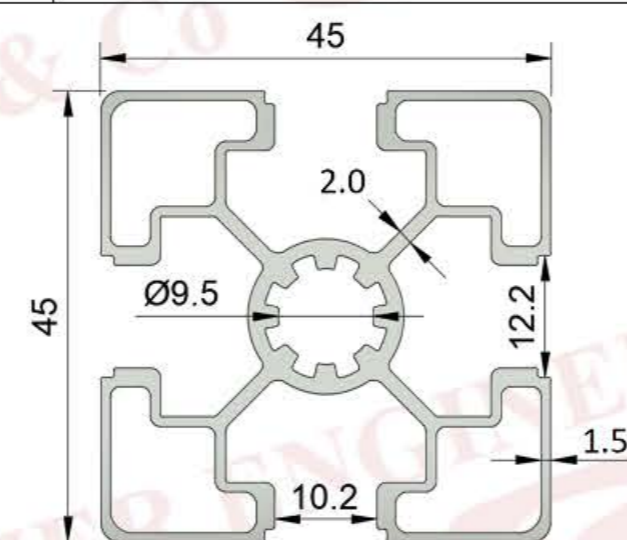

Profile Size (mm)	Part Number	Slot Width (mm)	Wt. Range (kg/m)
40x40-3SC	JA20-10-40403SC	10	1.380-1.550

Profile Size (mm)	Part Number	Slot Width (mm)	Wt. Range (kg/m)
40x40-R	JA21-10-4040R	10	1.050-1.180

Profile Size (mm)	Part Number	Slot Width (mm)	Wt. Range (kg/m)
40x80	JA22-10-4080	10	2.270-2.550

Profile Size (mm)	Part Number	Slot Width (mm)	Wt. Range (kg/m)
40x120	JA23-10-40120	10	3.310-3.730

Profile Size (mm)	Part Number	Slot Width (mm)	Wt. Range (kg/m)
40x160	JA24-10-40160	10	4.710-5.300

Profile Size (mm)	Part Number	Slot Width (mm)	Wt. Range (kg/m)
80x80	JA25-10-8080	10	3.800-4.280

Profile Size (mm)	Part Number	Slot Width (mm)	Wt. Range (kg/m)
45x45	JA26-10-4545	10	1.450-1.630

Profile Size (mm)	Part Number	Slot Width (mm)	Wt. Range (kg/m)
45x45-L	JA27-10-4545L	10	1.050-1.290

Profile Size (mm)	Part Number	Slot Width (mm)	Wt. Range (kg/m)
45x45-H	JA28-10-4545H	10	1.880-2.110

Profile Size (mm)	Part Number	Slot Width (mm)	Wt. Range (kg/m)
45x45-1SC	JA29-10-45451SC	10	1.510-1.680