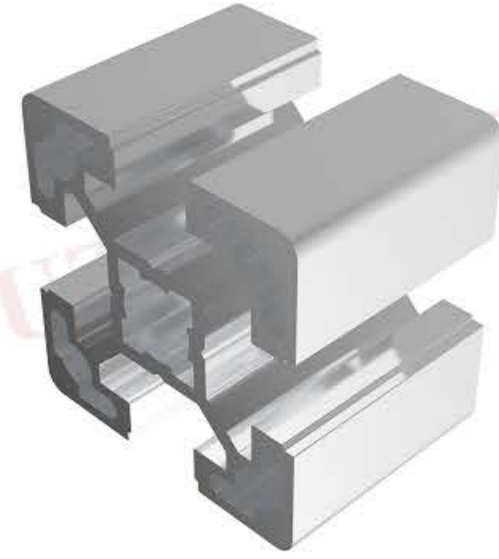

Profile Size (mm)	Part Number	Slot Width (mm)	Wt. Range (kg/m)
30x30-R	JA10-08-3030R	8	0.710-0.800

Profile Size (mm)	Part Number	Slot Width (mm)	Wt. Range (kg/m)
30x60	JA11-08-3060	8	1.460-1.640

Profile Size (mm)	Part Number	Slot Width (mm)	Wt. Range (kg/m)
60x60-8 Slot	JA12-08-6060	8	2.340-2.640

Profile Size (mm)	Part Number	Slot Width (mm)	Wt. Range (kg/m)
60x60	JA13-10-6060	10	2.490-2.800

Profile Size (mm)	Part Number	Slot Width (mm)	Wt. Range (kg/m)
40x40-M	JA14-10-4040M	10	1.230-1.380

Profile Size (mm)	Part Number	Slot Width (mm)	Wt. Range (kg/m)
40x40-L	JA15-10-4040L	10	0.980-1.100

Profile Size (mm)	Part Number	Slot Width (mm)	Wt. Range (kg/m)
40x40-H	JA16-10-4040H	10	1.470-1.660

Profile Size (mm)	Part Number	Slot Width (mm)	Wt. Range (kg/m)
40x40-SQ	JA17-10-4040SQ	10	1.380-1.560