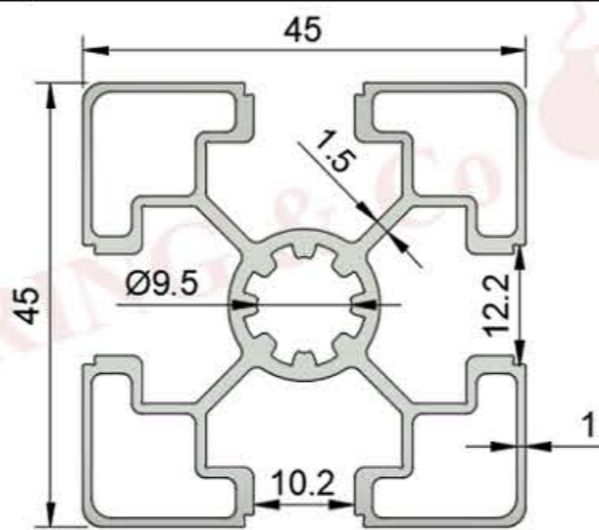

Profile Size (mm)	Part Number	Slot Width (mm)	Wt. Range (kg/m)
40x40-3SC	JA20-10-40403SC	10	1.380-1.550

Profile Size (mm)	Part Number	Slot Width (mm)	Wt. Range (kg/m)
40x40-R	JA21-10-4040R	10	1.050-1.180

Profile Size (mm)	Part Number	Slot Width (mm)	Wt. Range (kg/m)
40x80	JA22-10-4080	10	2.270-2.550

Profile Size (mm)	Part Number	Slot Width (mm)	Wt. Range (kg/m)
40x120	JA23-10-40120	10	3.310-3.730

Profile Size (mm)	Part Number	Slot Width (mm)	Wt. Range (kg/m)
40x160	JA24-10-40160	10	4.710-5.300

Profile Size (mm)	Part Number	Slot Width (mm)	Wt. Range (kg/m)
80x80	JA25-10-8080	10	3.800-4.280

Profile Size (mm)	Part Number	Slot Width (mm)	Wt. Range (kg/m)
45x45	JA26-10-4545	10	1.450-1.630

Profile Size (mm)	Part Number	Slot Width (mm)	Wt. Range (kg/m)
45x45-L	JA27-10-4545L	10	1.050-1.290

Profile Size (mm)	Part Number	Slot Width (mm)	Wt. Range (kg/m)
45x45-H	JA28-10-4545H	10	1.880-2.110

Profile Size (mm)	Part Number	Slot Width (mm)	Wt. Range (kg/m)
45x45-1SC	JA29-10-45451SC	10	1.510-1.680