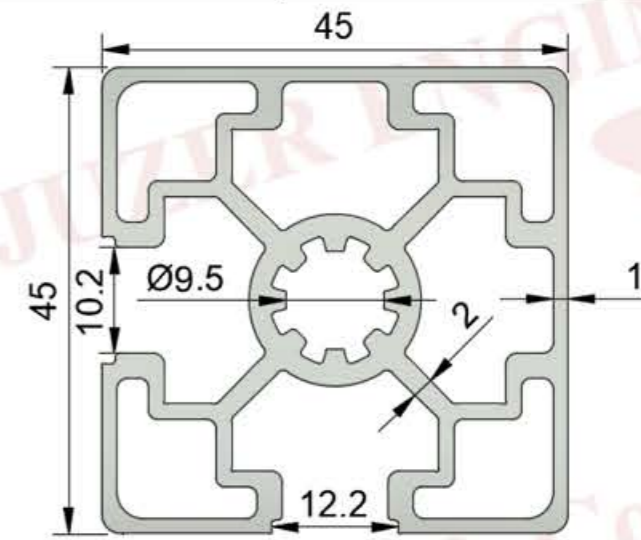

Profile Size (mm)	Part Number	Slot Width (mm)	Wt. Range (kg/m)
40x40-3SC	JA20-10-40403SC	10	1.380-1.550

Profile Size (mm)	Part Number	Slot Width (mm)	Wt. Range (kg/m)
40x40-R	JA21-10-4040R	10	1.050-1.180

Profile Size (mm)	Part Number	Slot Width (mm)	Wt. Range (kg/m)
40x80	JA22-10-4080	10	2.270-2.550

Profile Size (mm)	Part Number	Slot Width (mm)	Wt. Range (kg/m)
40x120	JA23-10-40120	10	3.310-3.730

Profile Size (mm)	Part Number	Slot Width (mm)	Wt. Range (kg/m)
40x160	JA24-10-40160	10	4.710-5.300

Profile Size (mm)	Part Number	Slot Width (mm)	Wt. Range (kg/m)
80x80	JA25-10-8080	10	3.800-4.280

Profile Size (mm)	Part Number	Slot Width (mm)	Wt. Range (kg/m)
45x45	JA26-10-4545	10	1.450-1.630

Profile Size (mm)	Part Number	Slot Width (mm)	Wt. Range (kg/m)
45x45-L	JA27-10-4545L	10	1.050-1.290

Profile Size (mm)	Part Number	Slot Width (mm)	Wt. Range (kg/m)
45x45-H	JA28-10-4545H	10	1.880-2.110

Profile Size (mm)	Part Number	Slot Width (mm)	Wt. Range (kg/m)
45x45-1SC	JA29-10-45451SC	10	1.510-1.680