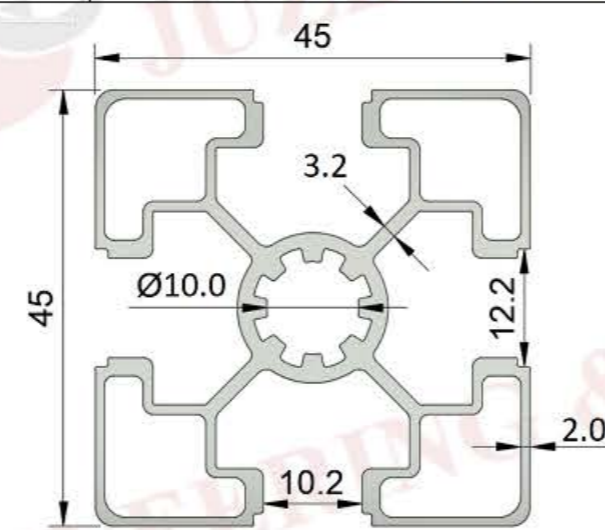

Profile Size (mm)	Part Number	Slot Width (mm)	Wt. Range (kg/m)
40x40-3SC	JA20-10-40403SC	10	1.380-1.550

Profile Size (mm)	Part Number	Slot Width (mm)	Wt. Range (kg/m)
40x40-R	JA21-10-4040R	10	1.050-1.180

Profile Size (mm)	Part Number	Slot Width (mm)	Wt. Range (kg/m)
40x80	JA22-10-4080	10	2.270-2.550

Profile Size (mm)	Part Number	Slot Width (mm)	Wt. Range (kg/m)
40x120	JA23-10-40120	10	3.310-3.730

Profile Size (mm)	Part Number	Slot Width (mm)	Wt. Range (kg/m)
40x160	JA24-10-40160	10	4.710-5.300

Profile Size (mm)	Part Number	Slot Width (mm)	Wt. Range (kg/m)
80x80	JA25-10-8080	10	3.800-4.280

Profile Size (mm)	Part Number	Slot Width (mm)	Wt. Range (kg/m)
45x45	JA26-10-4545	10	1.450-1.630

Profile Size (mm)	Part Number	Slot Width (mm)	Wt. Range (kg/m)
45x45-L	JA27-10-4545L	10	1.050-1.290

Profile Size (mm)	Part Number	Slot Width (mm)	Wt. Range (kg/m)
45x45-H	JA28-10-4545H	10	1.880-2.110

Profile Size (mm)	Part Number	Slot Width (mm)	Wt. Range (kg/m)
45x45-1SC	JA29-10-45451SC	10	1.510-1.680