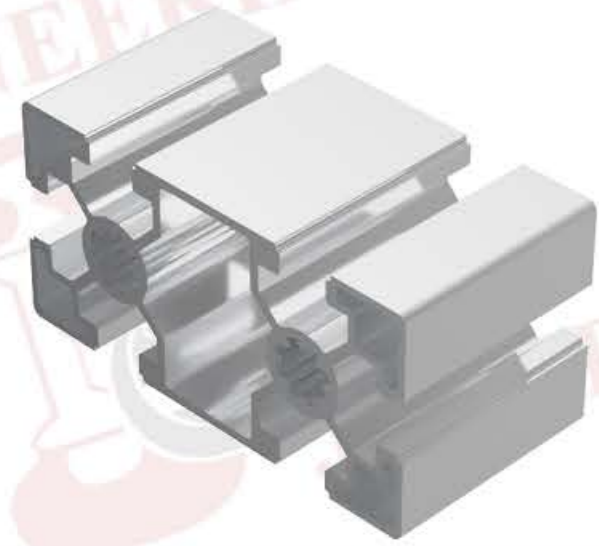

Profile Size (mm)	Part Number	Slot Width (mm)	Wt. Range (kg/m)
45x45-H	JA28-10-4545H	10	1.880-2.110

Profile Size (mm)	Part Number	Slot Width (mm)	Wt. Range (kg/m)
45x45-1SC	JA29-10-45451SC	10	1.510-1.680

Profile Size (mm)	Part Number	Slot Width (mm)	Wt. Range (kg/m)
45x45-2SC	JA30-10-45452SC	10	1.560-1.750

Profile Size (mm)	Part Number	Slot Width (mm)	Wt. Range (kg/m)
45x45-3SC	JA31-10-45453SC	10	1.600-1.810

Profile Size (mm)	Part Number	Slot Width (mm)	Wt. Range (kg/m)
45x45-R	JA32-10-4545R	10	1.250-1.400

Profile Size (mm)	Part Number	Slot Width (mm)	Wt. Range (kg/m)
45x60	JA33-10-4560	10	2.420-2.720

Profile Size (mm)	Part Number	Slot Width (mm)	Wt. Range (kg/m)
60x60-H	JA37-10-6060H	10	3.800-4.000