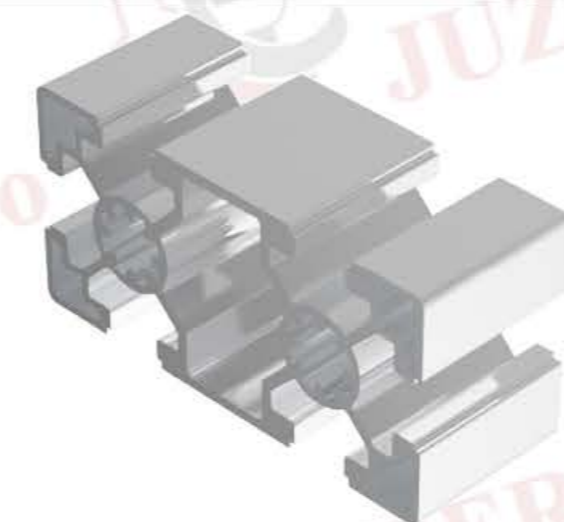

Profile Size (mm)	Part Number	Slot Width (mm)	Wt. Range (kg/m)
40x40-H	JA16-10-4040H	10	1.470-1.660

Profile Size (mm)	Part Number	Slot Width (mm)	Wt. Range (kg/m)
40x40-SQ	JA17-10-4040SQ	10	1.380-1.560

Profile Size (mm)	Part Number	Slot Width (mm)	Wt. Range (kg/m)
40x40-1SC	JA18-10-40401SC	10	1.230-1.390

Profile Size (mm)	Part Number	Slot Width (mm)	Wt. Range (kg/m)
40x40-2SC	JA19-10-40402SC	10	1.360-1.530

Profile Size (mm)	Part Number	Slot Width (mm)	Wt. Range (kg/m)
40x40-3SC	JA20-10-40403SC	10	1.380-1.550

Profile Size (mm)	Part Number	Slot Width (mm)	Wt. Range (kg/m)
40x40-R	JA21-10-4040R	10	1.050-1.180