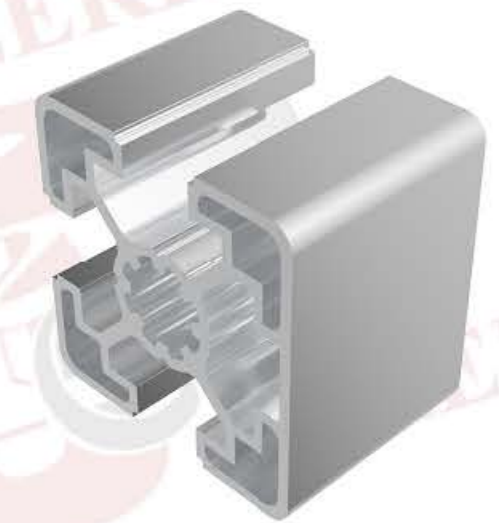

Profile Size (mm)	Part Number	Slot Width (mm)	Wt. Range (kg/m)
30x30-R	JA10-08-3030R	8	0.710-0.800

Profile Size (mm)	Part Number	Slot Width (mm)	Wt. Range (kg/m)
30x60	JA11-08-3060	8	1.460-1.640

Profile Size (mm)	Part Number	Slot Width (mm)	Wt. Range (kg/m)
60x60-8 Slot	JA12-08-6060	8	2.340-2.640

Profile Size (mm)	Part Number	Slot Width (mm)	Wt. Range (kg/m)
60x60	JA13-10-6060	10	2.490-2.800

Profile Size (mm)	Part Number	Slot Width (mm)	Wt. Range (kg/m)
40x40-M	JA14-10-4040M	10	1.230-1.380

Profile Size (mm)	Part Number	Slot Width (mm)	Wt. Range (kg/m)
40x40-L	JA15-10-4040L	10	0.980-1.100

Profile Size (mm)	Part Number	Slot Width (mm)	Wt. Range (kg/m)
40x40-H	JA16-10-4040H	10	1.470-1.660

Profile Size (mm)	Part Number	Slot Width (mm)	Wt. Range (kg/m)
40x40-SQ	JA17-10-4040SQ	10	1.380-1.560