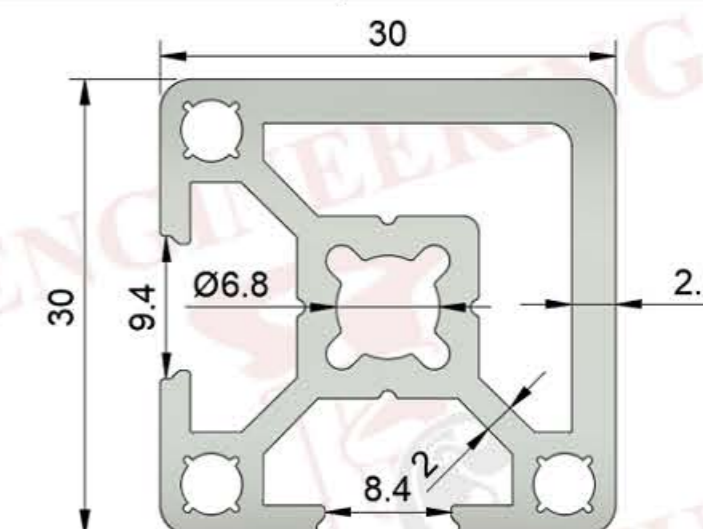

Profile Size (mm)	Part Number	Slot Width (mm)	Wt. Range (kg/m)
15x30	JA1-06-1530	6	0.550-0.620

Profile Size (mm)	Part Number	Slot Width (mm)	Wt. Range (kg/m)
20x40	JA5-06-2040	6	0.870-0.980

Profile Size (mm)	Part Number	Slot Width (mm)	Wt. Range (kg/m)
20x20 (V-Slot)	JA2-06-2020V	6	0.410-0.470

Profile Size (mm)	Part Number	Slot Width (mm)	Wt. Range (kg/m)
30x30	JA6-08-3030	8	0.800-0.900

Profile Size (mm)	Part Number	Slot Width (mm)	Wt. Range (kg/m)
20x40 (V-Slot)	JA3-06-2040V	6	0.730-0.820

Profile Size (mm)	Part Number	Slot Width (mm)	Wt. Range (kg/m)
30x30-1SC	JA7-08-30301SC	8	0.920-0.937

Profile Size (mm)	Part Number	Slot Width (mm)	Wt. Range (kg/m)
20x20	JA4-06-2020	6	0.480-0.540

Profile Size (mm)	Part Number	Slot Width (mm)	Wt. Range (kg/m)
30x30-2SC	JA8-08-30302SC	8	0.950-1.070

Profile Size (mm)	Part Number	Slot Width (mm)	Wt. Range (kg/m)
30x30-3SC	JA9-08-30303SC	8	1.000-1.120

Profile Size (mm)	Part Number	Slot Width (mm)	Wt. Range (kg/m)
30x30-R	JA10-08-3030R	8	0.710-0.800

Profile Size (mm)	Part Number	Slot Width (mm)	Wt. Range (kg/m)
30x60	JA11-08-3060	8	1.460-1.640

Profile Size (mm)	Part Number	Slot Width (mm)	Wt. Range (kg/m)
60x60-8 Slot	JA12-08-6060	8	2.340-2.640