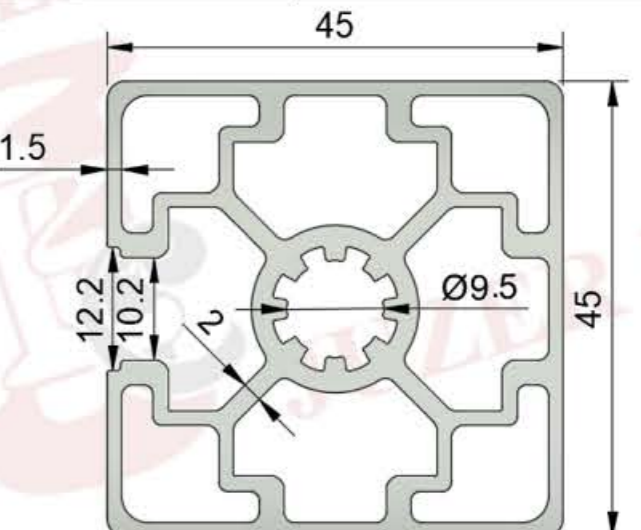

Profile Size (mm)	Part Number	Slot Width (mm)	Wt. Range (kg/m)
45x45-3SC	JA31-10-45453SC	10	1.600-1.810