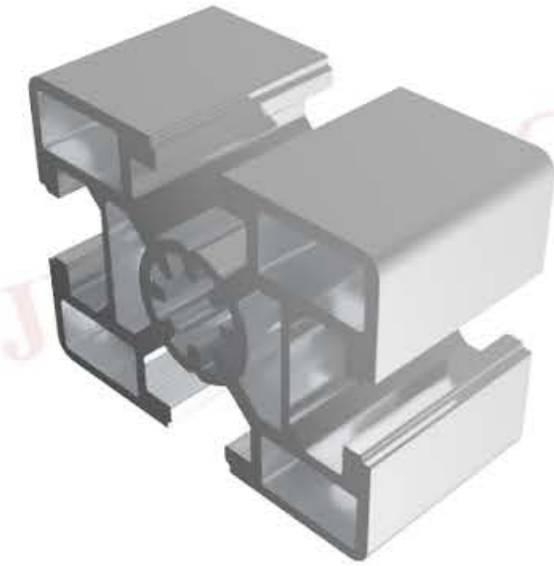

Profile Size (mm)	Part Number	Slot Width (mm)	Wt. Range (kg/m)
45x60	JA33-10-4560	10	2.420-2.720