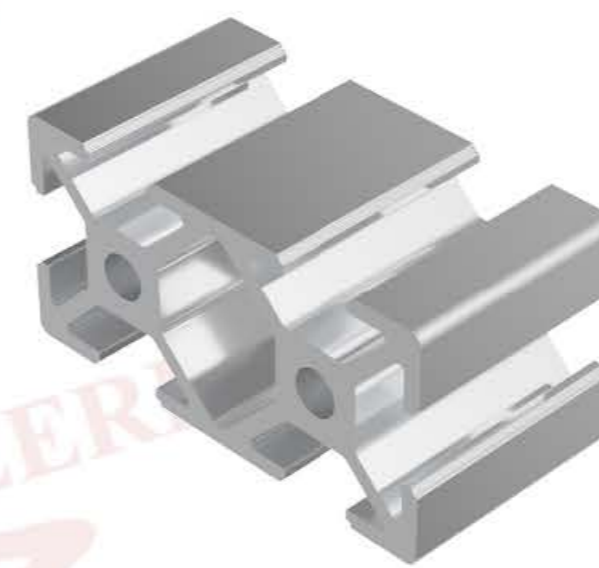

Profile Size (mm)	Part Number	Slot Width (mm)	Wt. Range (kg/m)
15x30	JA1-06-1530	6	0.550-0.620

Profile Size (mm)	Part Number	Slot Width (mm)	Wt. Range (kg/m)
20x40	JA5-06-2040	6	0.870-0.980

Profile Size (mm)	Part Number	Slot Width (mm)	Wt. Range (kg/m)
20x20 (V-Slot)	JA2-06-2020V	6	0.410-0.470

Profile Size (mm)	Part Number	Slot Width (mm)	Wt. Range (kg/m)
30x30	JA6-08-3030	8	0.800-0.900

Profile Size (mm)	Part Number	Slot Width (mm)	Wt. Range (kg/m)
20x40 (V-Slot)	JA3-06-2040V	6	0.730-0.820

Profile Size (mm)	Part Number	Slot Width (mm)	Wt. Range (kg/m)
30x30-1SC	JA7-08-30301SC	8	0.920-0.937

Profile Size (mm)	Part Number	Slot Width (mm)	Wt. Range (kg/m)
20x20	JA4-06-2020	6	0.480-0.540

Profile Size (mm)	Part Number	Slot Width (mm)	Wt. Range (kg/m)
30x30-2SC	JA8-08-30302SC	8	0.950-1.070

Profile Size (mm)	Part Number	Slot Width (mm)	Wt. Range (kg/m)
30x30-3SC	JA9-08-30303SC	8	1.000-1.120