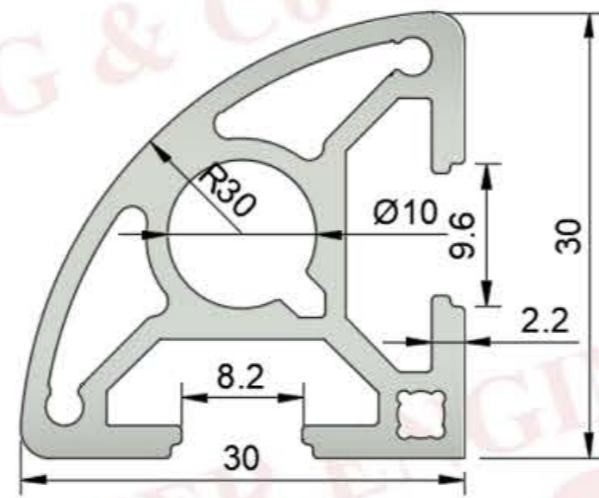

Profile Size (mm)	Part Number	Slot Width (mm)	Wt. Range (kg/m)
15x30	JA1-06-1530	6	0.550-0.620

Profile Size (mm)	Part Number	Slot Width (mm)	Wt. Range (kg/m)
20x40	JA5-06-2040	6	0.870-0.980

Profile Size (mm)	Part Number	Slot Width (mm)	Wt. Range (kg/m)
20x20 (V-Slot)	JA2-06-2020V	6	0.410-0.470

Profile Size (mm)	Part Number	Slot Width (mm)	Wt. Range (kg/m)
30x30	JA6-08-3030	8	0.800-0.900

Profile Size (mm)	Part Number	Slot Width (mm)	Wt. Range (kg/m)
20x40 (V-Slot)	JA3-06-2040V	6	0.730-0.820

Profile Size (mm)	Part Number	Slot Width (mm)	Wt. Range (kg/m)
30x30-1SC	JA7-08-30301SC	8	0.920-0.937

Profile Size (mm)	Part Number	Slot Width (mm)	Wt. Range (kg/m)
20x20	JA4-06-2020	6	0.480-0.540

Profile Size (mm)	Part Number	Slot Width (mm)	Wt. Range (kg/m)
30x30-2SC	JA8-08-30302SC	8	0.950-1.070

Profile Size (mm)	Part Number	Slot Width (mm)	Wt. Range (kg/m)
30x30-3SC	JA9-08-30303SC	8	1.000-1.120

Profile Size (mm)	Part Number	Slot Width (mm)	Wt. Range (kg/m)
30x30-R	JA10-08-3030R	8	0.710-0.800

Profile Size (mm)	Part Number	Slot Width (mm)	Wt. Range (kg/m)
30x60	JA11-08-3060	8	1.460-1.640

Profile Size (mm)	Part Number	Slot Width (mm)	Wt. Range (kg/m)
60x60-8 Slot	JA12-08-6060	8	2.340-2.640