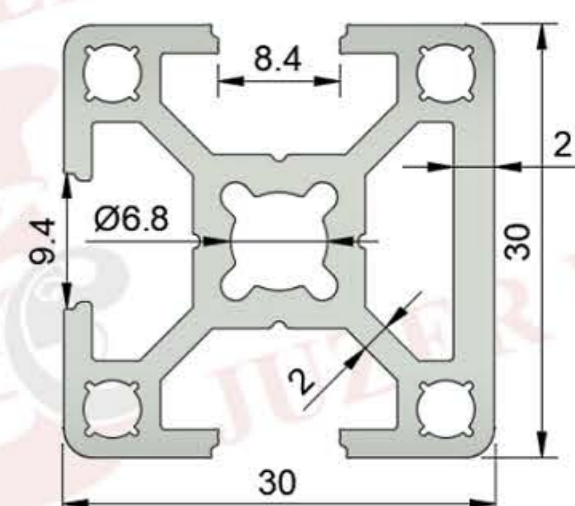

Profile Size (mm)	Part Number	Slot Width (mm)	Wt. Range (kg/m)
15x30	JA1-06-1530	6	0.550-0.620

Profile Size (mm)	Part Number	Slot Width (mm)	Wt. Range (kg/m)
20x40	JA5-06-2040	6	0.870-0.980

Profile Size (mm)	Part Number	Slot Width (mm)	Wt. Range (kg/m)
20x20 (V-Slot)	JA2-06-2020V	6	0.410-0.470

Profile Size (mm)	Part Number	Slot Width (mm)	Wt. Range (kg/m)
30x30	JA6-08-3030	8	0.800-0.900

Profile Size (mm)	Part Number	Slot Width (mm)	Wt. Range (kg/m)
20x40 (V-Slot)	JA3-06-2040V	6	0.730-0.820

Profile Size (mm)	Part Number	Slot Width (mm)	Wt. Range (kg/m)
30x30-1SC	JA7-08-30301SC	8	0.920-0.937

Profile Size (mm)	Part Number	Slot Width (mm)	Wt. Range (kg/m)
20x20	JA4-06-2020	6	0.480-0.540

Profile Size (mm)	Part Number	Slot Width (mm)	Wt. Range (kg/m)
30x30-2SC	JA8-08-30302SC	8	0.950-1.070

Profile Size (mm)	Part Number	Slot Width (mm)	Wt. Range (kg/m)
30x30-3SC	JA9-08-30303SC	8	1.000-1.120

Profile Size (mm)	Part Number	Slot Width (mm)	Wt. Range (kg/m)
45x90	JA34-10-4590	10	2.660-2.990

Profile Size (mm)	Part Number	Slot Width (mm)	Wt. Range (kg/m)
20x20-R	JA38-06-2020R	6	0.440-0.460

Profile Size (mm)	Part Number	Slot Width (mm)	Wt. Range (kg/m)
90x90	JA35-10-9090	10	4.450-5.010