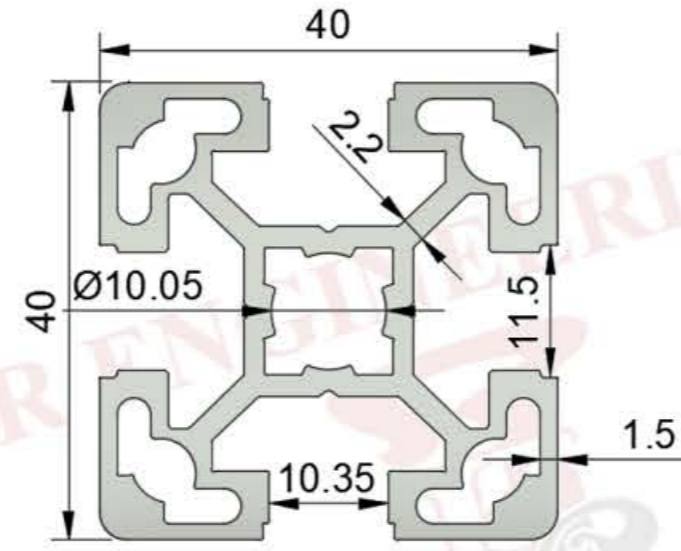

Profile Size (mm)	Part Number	Slot Width (mm)	Wt. Range (kg/m)
30x30-R	JA10-08-3030R	8	0.710-0.800

Profile Size (mm)	Part Number	Slot Width (mm)	Wt. Range (kg/m)
30x60	JA11-08-3060	8	1.460-1.640

Profile Size (mm)	Part Number	Slot Width (mm)	Wt. Range (kg/m)
60x60-8 Slot	JA12-08-6060	8	2.340-2.640

Profile Size (mm)	Part Number	Slot Width (mm)	Wt. Range (kg/m)
60x60	JA13-10-6060	10	2.490-2.800

Profile Size (mm)	Part Number	Slot Width (mm)	Wt. Range (kg/m)
40x40-M	JA14-10-4040M	10	1.230-1.380

Profile Size (mm)	Part Number	Slot Width (mm)	Wt. Range (kg/m)
40x40-L	JA15-10-4040L	10	0.980-1.100

Profile Size (mm)	Part Number	Slot Width (mm)	Wt. Range (kg/m)
40x40-H	JA16-10-4040H	10	1.470-1.660

Profile Size (mm)	Part Number	Slot Width (mm)	Wt. Range (kg/m)
40x40-SQ	JA17-10-4040SQ	10	1.380-1.560

Profile Size (mm)	Part Number	Slot Width (mm)	Wt. Range (kg/m)
40x40-1SC	JA18-10-40401SC	10	1.230-1.390

Profile Size (mm)	Part Number	Slot Width (mm)	Wt. Range (kg/m)
40x40-2SC	JA19-10-40402SC	10	1.360-1.530