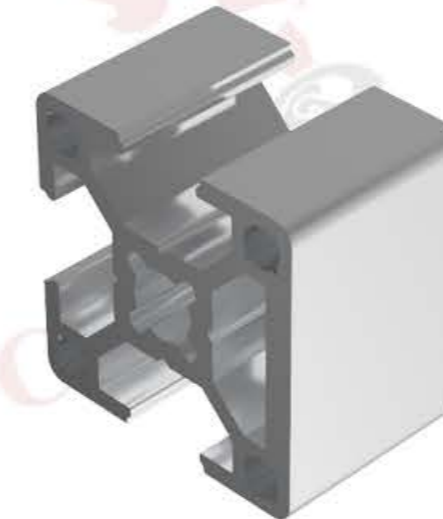

Profile Size (mm)	Part Number	Slot Width (mm)	Wt. Range (kg/m)
15x30	JA1-06-1530	6	0.550-0.620

Profile Size (mm)	Part Number	Slot Width (mm)	Wt. Range (kg/m)
20x40	JA5-06-2040	6	0.870-0.980

Profile Size (mm)	Part Number	Slot Width (mm)	Wt. Range (kg/m)
20x20 (V-Slot)	JA2-06-2020V	6	0.410-0.470

Profile Size (mm)	Part Number	Slot Width (mm)	Wt. Range (kg/m)
30x30	JA6-08-3030	8	0.800-0.900

Profile Size (mm)	Part Number	Slot Width (mm)	Wt. Range (kg/m)
20x40 (V-Slot)	JA3-06-2040V	6	0.730-0.820

Profile Size (mm)	Part Number	Slot Width (mm)	Wt. Range (kg/m)
30x30-1SC	JA7-08-30301SC	8	0.920-0.937

Profile Size (mm)	Part Number	Slot Width (mm)	Wt. Range (kg/m)
20x20	JA4-06-2020	6	0.480-0.540

Profile Size (mm)	Part Number	Slot Width (mm)	Wt. Range (kg/m)
30x30-2SC	JA8-08-30302SC	8	0.950-1.070

Profile Size (mm)	Part Number	Slot Width (mm)	Wt. Range (kg/m)
30x30-3SC	JA9-08-30303SC	8	1.000-1.120