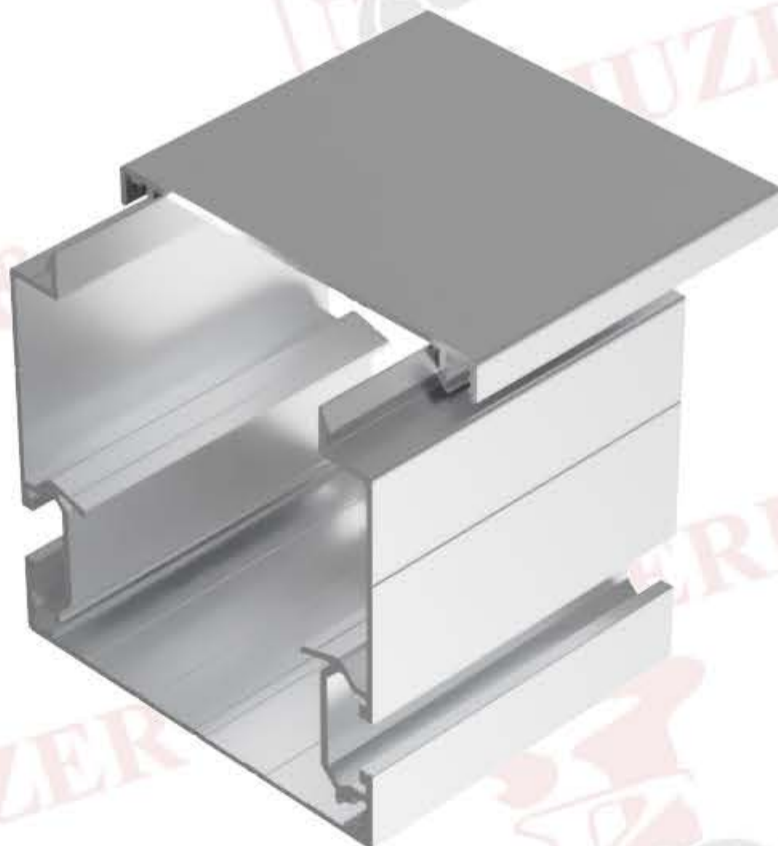

Duct Size (mm)	Part Number	Wt. Range (kg/m)	Face Area (sq.mm)
90x90	JAD03-9090	2.170-2.270	823