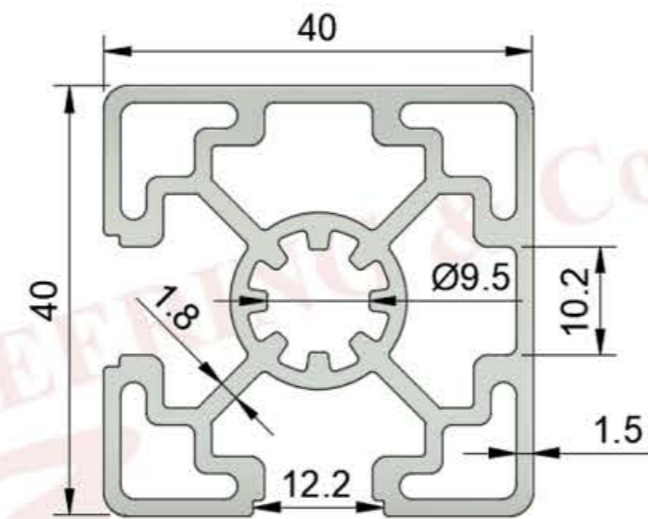

Profile Size (mm)	Part Number	Slot Width (mm)	Wt. Range (kg/m)
30x30-R	JA10-08-3030R	8	0.710-0.800

Profile Size (mm)	Part Number	Slot Width (mm)	Wt. Range (kg/m)
30x60	JA11-08-3060	8	1.460-1.640

Profile Size (mm)	Part Number	Slot Width (mm)	Wt. Range (kg/m)
60x60-8 Slot	JA12-08-6060	8	2.340-2.640

Profile Size (mm)	Part Number	Slot Width (mm)	Wt. Range (kg/m)
60x60	JA13-10-6060	10	2.490-2.800

Profile Size (mm)	Part Number	Slot Width (mm)	Wt. Range (kg/m)
40x40-M	JA14-10-4040M	10	1.230-1.380

Profile Size (mm)	Part Number	Slot Width (mm)	Wt. Range (kg/m)
40x40-L	JA15-10-4040L	10	0.980-1.100

Profile Size (mm)	Part Number	Slot Width (mm)	Wt. Range (kg/m)
40x40-H	JA16-10-4040H	10	1.470-1.660

Profile Size (mm)	Part Number	Slot Width (mm)	Wt. Range (kg/m)
40x40-SQ	JA17-10-4040SQ	10	1.380-1.560

Profile Size (mm)	Part Number	Slot Width (mm)	Wt. Range (kg/m)
40x40-1SC	JA18-10-40401SC	10	1.230-1.390

Profile Size (mm)	Part Number	Slot Width (mm)	Wt. Range (kg/m)
40x40-2SC	JA19-10-40402SC	10	1.360-1.530