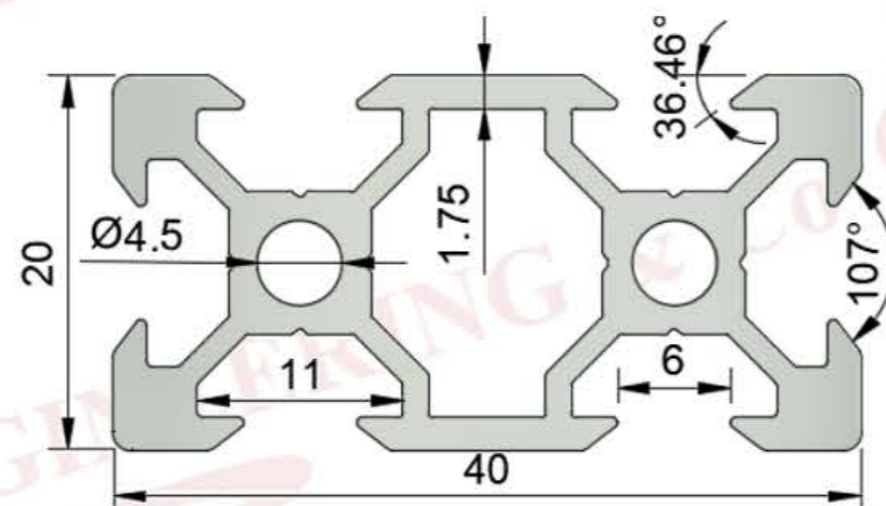

Profile Size (mm)	Part Number	Slot Width (mm)	Wt. Range (kg/m)
15x30	JA1-06-1530	6	0.550-0.620

Profile Size (mm)	Part Number	Slot Width (mm)	Wt. Range (kg/m)
20x40	JA5-06-2040	6	0.870-0.980

Profile Size (mm)	Part Number	Slot Width (mm)	Wt. Range (kg/m)
20x20 (V-Slot)	JA2-06-2020V	6	0.410-0.470

Profile Size (mm)	Part Number	Slot Width (mm)	Wt. Range (kg/m)
30x30	JA6-08-3030	8	0.800-0.900

Profile Size (mm)	Part Number	Slot Width (mm)	Wt. Range (kg/m)
20x40 (V-Slot)	JA3-06-2040V	6	0.730-0.820

Profile Size (mm)	Part Number	Slot Width (mm)	Wt. Range (kg/m)
30x30-1SC	JA7-08-30301SC	8	0.920-0.937

Profile Size (mm)	Part Number	Slot Width (mm)	Wt. Range (kg/m)
20x20	JA4-06-2020	6	0.480-0.540

Profile Size (mm)	Part Number	Slot Width (mm)	Wt. Range (kg/m)
30x30-2SC	JA8-08-30302SC	8	0.950-1.070

Profile Size (mm)	Part Number	Slot Width (mm)	Wt. Range (kg/m)
30x30-3SC	JA9-08-30303SC	8	1.000-1.120

Profile Size (mm)	Part Number	Slot Width (mm)	Wt. Range (kg/m)
45x90	JA34-10-4590	10	2.660-2.990

Profile Size (mm)	Part Number	Slot Width (mm)	Wt. Range (kg/m)
20x20-R	JA38-06-2020R	6	0.440-0.460

Profile Size (mm)	Part Number	Slot Width (mm)	Wt. Range (kg/m)
90x90	JA35-10-9090	10	4.450-5.010