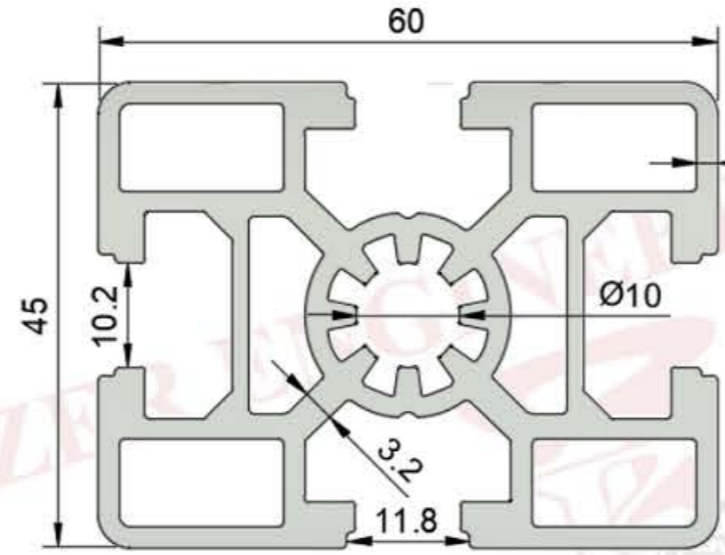

Profile Size (mm)	Part Number	Slot Width (mm)	Wt. Range (kg/m)
40x80	JA22-10-4080	10	2.270-2.550

Profile Size (mm)	Part Number	Slot Width (mm)	Wt. Range (kg/m)
40x120	JA23-10-40120	10	3.310-3.730

Profile Size (mm)	Part Number	Slot Width (mm)	Wt. Range (kg/m)
40x160	JA24-10-40160	10	4.710-5.300

Profile Size (mm)	Part Number	Slot Width (mm)	Wt. Range (kg/m)
80x80	JA25-10-8080	10	3.800-4.280

Profile Size (mm)	Part Number	Slot Width (mm)	Wt. Range (kg/m)
45x45	JA26-10-4545	10	1.450-1.630

Profile Size (mm)	Part Number	Slot Width (mm)	Wt. Range (kg/m)
45x45-L	JA27-10-4545L	10	1.050-1.290

Profile Size (mm)	Part Number	Slot Width (mm)	Wt. Range (kg/m)
45x45-H	JA28-10-4545H	10	1.880-2.110

Profile Size (mm)	Part Number	Slot Width (mm)	Wt. Range (kg/m)
45x45-1SC	JA29-10-45451SC	10	1.510-1.680

Profile Size (mm)	Part Number	Slot Width (mm)	Wt. Range (kg/m)
45x45-R	JA32-10-4545R	10	1.250-1.400

Profile Size (mm)	Part Number	Slot Width (mm)	Wt. Range (kg/m)
45x60	JA33-10-4560	10	2.420-2.720

Profile Size (mm)	Part Number	Slot Width (mm)	Wt. Range (kg/m)
60x60-H	JA37-10-6060H	10	3.800-4.000